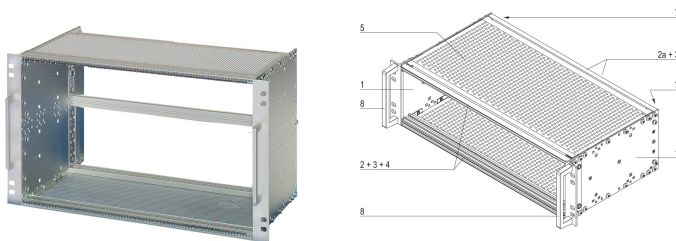

Kit bac à cartes EuropacPRO 19" pour chemin de fer, blindé, EN 50155, 3 U, 84 F, 235 mm

RÉFÉRENCE CATALOGUE

21500-079

Bac à cartes pour applications ferroviaires, conforme aux versions EN50155 standard, versions blindées.

CERTIFICATIONS

FONCTIONS

Tenue aux chocs et vibrations selon la norme EN 50155, partie 12.2.11

Pour les sollicitations mécaniques importantes, l'équerre de rackage 19" est clinchée (soudée à froid) sur le flanc

Aluminium

Modifications telles que découpes, traitement de surface ou dimensions différentes disponibles

Livraison dans un emballage plat peu encombrant

ATTRIBUTS DU PRODUIT

Hauteur du rack: 3U

Quantité par colis: 1

Pour montage: Carte fond de panier

Profondeur de la carte: 220mm

Type de joint: Textile EMC

Tolérance aux chocs et aux vibrations: 5g (force)

Poignée incluse: Oui

Fixation: Rack

Conformité: CEI 60297-3-103; EN 50155 partie 12.2.11