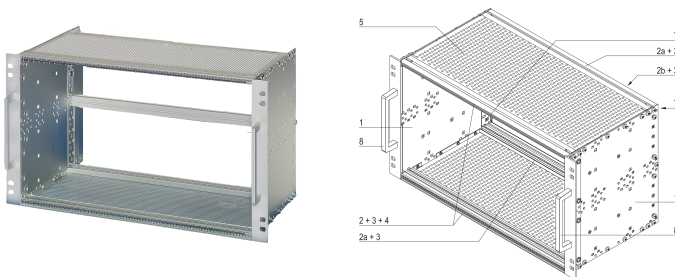

Kit bac à cartes EuropacPRO 19" pour chemin de fer, blindé, EN 50155, 6 U, 84 F, 235 mm

RÉFÉRENCE CATALOGUE

21500-080

Bac à cartes pour applications ferroviaires, conforme aux versions EN50155 standard, versions blindées.

CERTIFICATIONS

FONCTIONS

Tenue aux chocs et vibrations selon la norme EN 50155, partie 12.2.11

Pour les sollicitations mécaniques importantes, l'équerre de racking 19" est clinchée (soudée à froid) sur le flanc

La double fixation par vis sur le plan 19" ajoute une sécurité supplémentaire (norme NFF)

IP 20 conformément à la norme IEC 60529

Atténuation CEM d'environ 40 dB à 1 GHz, 30 dB à 2 GHz, sous condition d'utilisation de faces avant blindées, selon VG 95373, partie 15

Pour montage: Carte fond de panier

Profondeur de la carte: 220mm

Type de joint: Textile EMC

Tolérance aux chocs et aux vibrations: 5g (force)

Poignée incluse: Oui

Fixation: Rack

Conformité: CEI 60297-3-103; EN 50155 partie 12.2.11