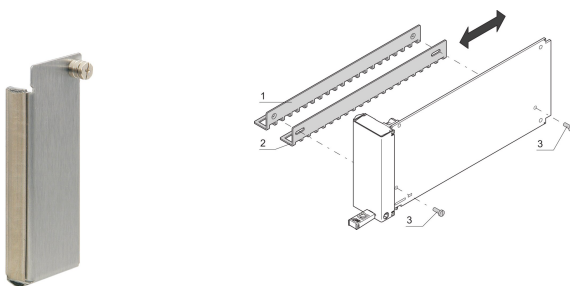

# Face avant MicroTCA.4 (au-dessus du MCH), taille moyenne simple, blindée, SSt

## RÉFÉRENCE CATALOGUE

**21850-102**

Face avant AdvancedTCA (acier inoxydable) pour joint textile. Des modules d'obturation blindés sont utilisés pour boucher les emplacements inutilisés.

## FONCTIONS

Conforme aux spécifications MicroTCA.1 et MicroTCA.4

Les modules d'obturation blindés permettent de boucher les slots inutilisés

A visser ; vient s'appuyer contre le guide-carte

## ATTRIBUTS DU PRODUIT

Hauteur: 84.68mm

Quantité par colis: 1

Type accessoire: Face avant

Fixation: À visser à l'avant

Type de joint: Textile EMC

Finition avant: Finition brute

Face d'appui: Finition brute