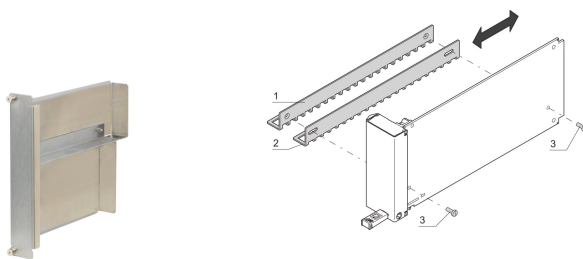

Module d'obturation RTM MTCA.4 avec déflecteur d'air, Full-Size Double, pour capot RTM BP Z3

RÉFÉRENCE CATALOGUE

21850-129

Pour couvrir les slots AdvancedMC, MCH ou PM inutilisés dans les systèmes MTCA.1 et MTCA.4 ou les slots inutilisés dans un système MTCA.0 avec barre de verrouillage. Les modules se composent d'une face avant avec verrous et vis imperdables, d'un joint CEM et d'un flanc. Les modules peuvent être fixés à la cage à cartes avec les vis imperdables.

CERTIFICATIONS

FONCTIONS

Conforme aux spécifications MicroTCA.1 et MicroTCA.4

Pour fermer les slots inutilisés dans un système MicroTCA.1 ou MicroTCA.4

Pattes de montage avec vis M3 imperdables pour fixation au panier de cartes

Blindage CEM

ATTRIBUTS DU PRODUIT

Caractéristique de conception: Grande taille

Quantité par colis: 1

Matériau: Acier inoxydable

Famille de produits: MicroTCA

Type de produit: Module système

Type: Module d'obturateur