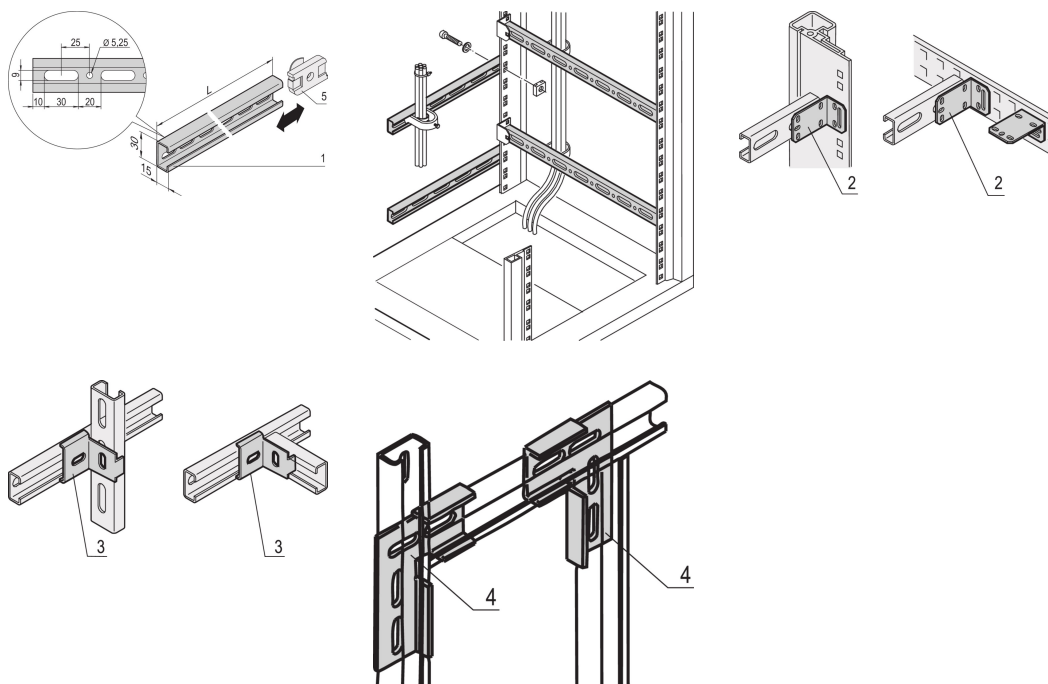

Rail DIN pour Labrack 19" fixe, 39 U

RÉFÉRENCE CATALOGUE

22114-461

Pour l'assemblage de pièces nécessitant un filetage de M6

CERTIFICATIONS

FONCTIONS

A monter à droite et à gauche du plan 19" sur les montants du bâti; particulièrement adapté à la fixation d'anneaux guide-câbles

ATTRIBUTS DU PRODUIT

Hauteur du rack: 39U

Quantité par colis: 2

Finition: Zingué

Longueur: 1650mm

Matériau: Acier

Famille de produits: Labrack

Type de produit: Rail C