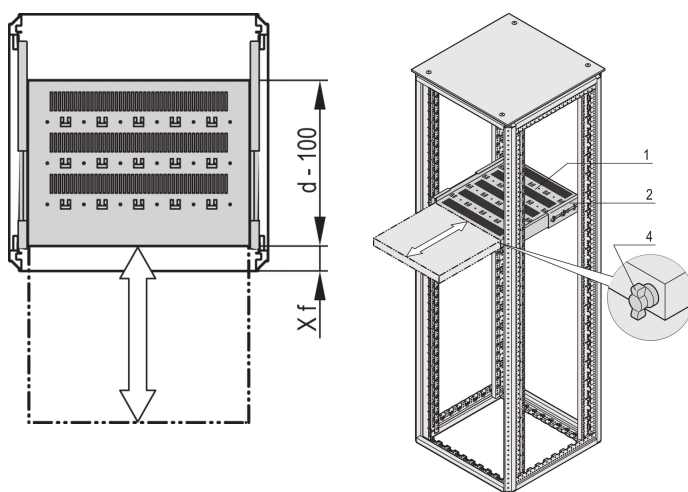

# Varistar CP | Étagère télescopique 19", 70 kg, 800L 500P, RAL 7035

## RÉFÉRENCE CATALOGUE

22130-372

Étagère 19" Varistar, Novastar et Eurorack, avec capacité de charge 70 kg, avec perforations pour faciliter la circulation d'air et la fixation.

## FONCTIONS

Découpes pour fixation des colliers serre-câbles

Charge statique admissible 70 kg

Avec glissières télescopiques

Possibilité d'utiliser un verrou

Acier, 1,5 mm

Découpes en T pour fixation avec collier serre-câbles

## ATTRIBUTS DU PRODUIT

Type: Étagère télescopique

Largeur: 600mm

Profondeur: 600mm

Quantité par colis: 1

Couleur: Gris clair

Code couleur: RAL 7035

Finition: Revêtement poudré