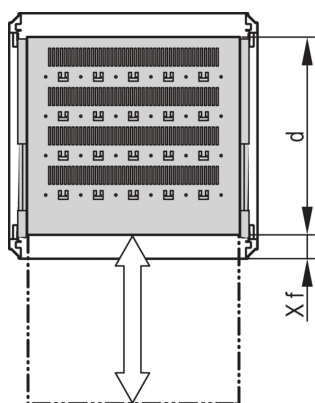

Varistar CP | Étagère télescopique 70 kg, 800L 800P, RAL 7035

RÉFÉRENCE CATALOGUE

22130-375

Étagère 19" Varistar, Novastar et Eurorack, avec capacité de charge 70 kg, avec perforations pour faciliter la circulation d'air et la fixation.

CERTIFICATIONS

FONCTIONS

Découpes pour fixation des colliers serre-câbles

Charge statique admissible 70 kg

Avec glissières télescopiques

Possibilité d'utiliser un verrou

Acier, 1,5 mm

Découpes en T pour fixation avec collier serre-câbles

ATTRIBUTS DU PRODUIT

Type: Étagère télescopique

Largeur: 600mm

Profondeur: 677mm

Quantité par colis: 1

Couleur: Gris clair

Code couleur: RAL 7035

Finition: Revêtement poudré

Matériau: Acier

Famille de produits: Varistar CP; Novastar

Type de produit: Étagère

Gross Weight: 11.8kg

INFORMATIONS COMPLÉMENTAIRES

Équerre pour le montage de glissières télescopiques sur le bâti, à commander séparément.