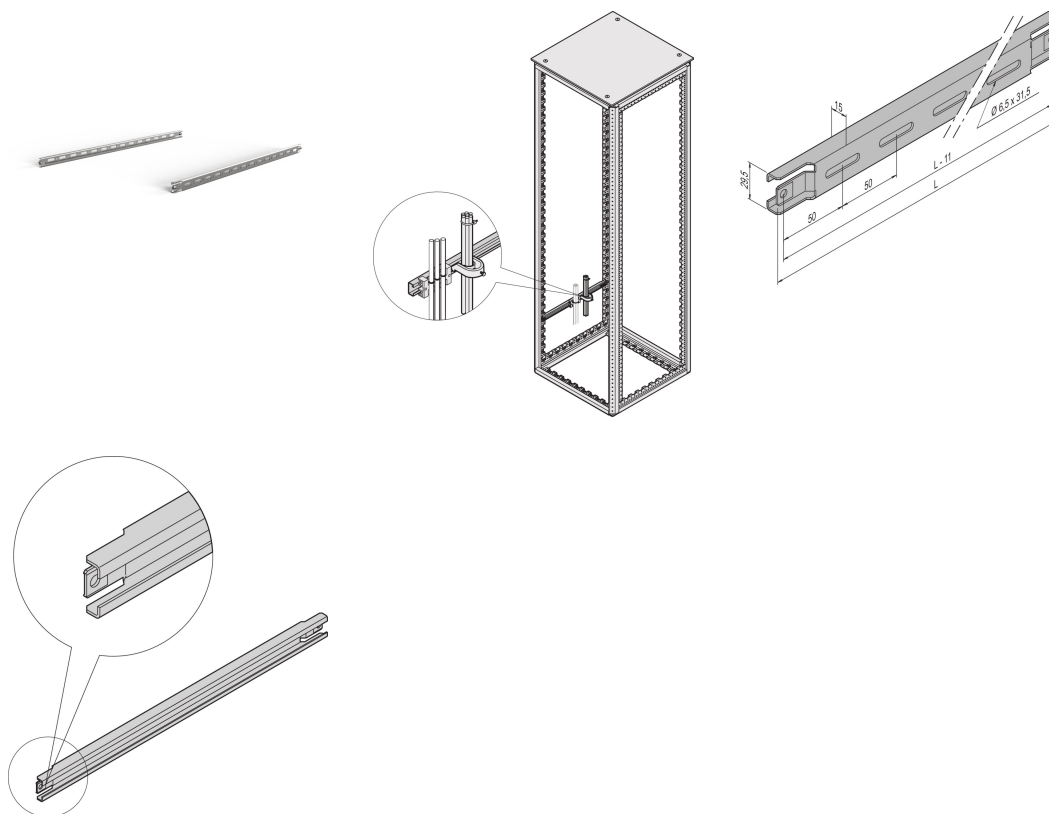

# Varistar CP | Rail C pour profondeur 900 mm

## RÉFÉRENCE CATALOGUE

23130-088

Pour le cheminement de câbles dans la zone latérale de l'armoire.

## FONCTIONS

Pour les guidages de câbles dans la zone latérale de la baie.

Pour brides serre-câbles et support de câbles

## ATTRIBUTS DU PRODUIT

Profondeur: 900mm

Quantité par colis: 2

Finition: Aluzinc

Longueur: 760mm

Matériau: Acier

Famille de produits: Varistar CP

Type de produit: Rail C