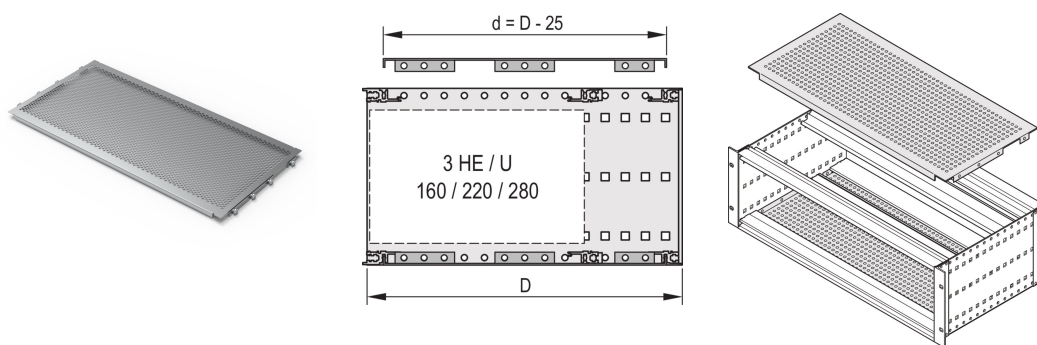

# Capot EuropacPRO à visser sur les faces latérales 84 F, 475 mm

## RÉFÉRENCE CATALOGUE

**24560-083**

Les capots sont utilisés pour le blindage électromagnétique et/ ou comme protection mécanique. Les capot peuvent être vissés sur les flancs.

## FONCTIONS

Pour le positionnement flexible des profilés horizontaux, p. ex. pour les circuits imprimés aux formats standard

Taux de perforation 58 %

Compatibilité avec tous les profilés horizontaux

## ATTRIBUTS DU PRODUIT

Largeur du rack: 84HP

Profondeur: 475mm

Quantité par colis: 2

Finition: Passivé

Matériau: Aluminium

Famille de produits: EuropacPRO

Type de produit: Capot supérieur