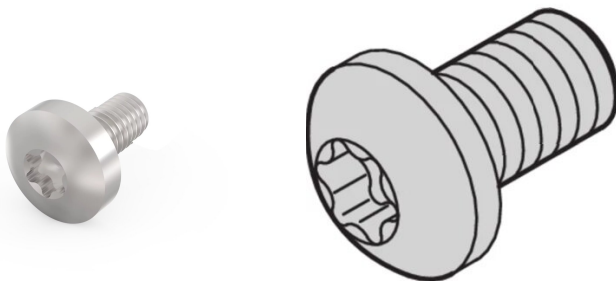

# Vis à tête cylindrique, Torx, acier nickelé, M2.5 x 7 mm, 100 pièces

## RÉFÉRENCE CATALOGUE

**24560-147**

Vis à tête cylindrique.

## FONCTIONS

Vis tête plate

Type de produit: Vis

Type: Vis Tête cylindrique plate

Compatible avec: Faces avant; Eurorack; Novastar; Varistar; Varistar CP

Gross Weight: 0.044kg

Couple de serrage: 0.3N·m