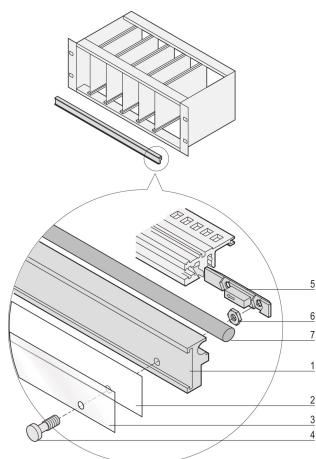

Verrouillage central EuropacPRO, 84 F

RÉFÉRENCE CATALOGUE

24560-167

Peut être installé sur les profilés horizontaux avant et arrière, si des circuits imprimés sans face avant sont insérés dans le bac à cartes.

CERTIFICATIONS

FONCTIONS

Peut être utilisé si les circuits imprimés sans faces avant sont insérés dans le bac à cartes

Le rail de retenue permet le verrouillage commun de circuits imprimés et sert de support de repérage

Pour les bacs à cartes 84 F EuropacPRO uniquement

ATTRIBUTS DU PRODUIT

Type de produit: Traverse support

Famille de produits: EuropacPRO

Compatible avec: Bacs à cartes

Matériau: Aluminium

Largeur du rack: 84HP