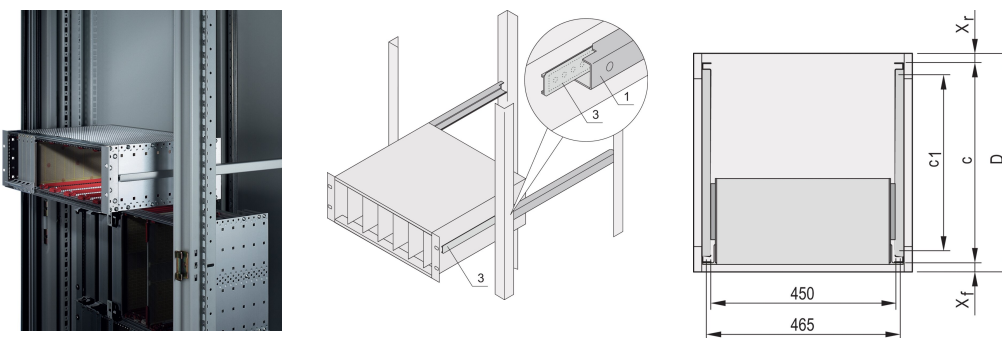

Rail de guidage profil C à monter dans une baie LABRACK, 250 mm

RÉFÉRENCE CATALOGUE

24562-446

Glissières télescopiques avec rail de guidage pour l'adaptation en baie avec une capacité de charge de 25 kg.

CERTIFICATIONS

FONCTIONS

Pour montage de bacs à cartes de largeur 84 F au niveau du plan 19"

Charge admissible : 25 kg par paire

Le rail de guidage (1) correspond à la dimension de fixation dans la baie (il est vissé au montant 19" de la baie) ; le rail adaptateur (3) correspond à la profondeur et à la dimension de fixation sur le bac à cartes (inséré comme une glissière télescopique dans le Rail)

ATTRIBUTS DU PRODUIT

Famille de produits: Labrack

Profondeur: 250mm

Quantité par colis: 2

Finition: Anodisé

Matériau: Aluminium

Type de produit: Glissière télescopique

Type: Profil en C