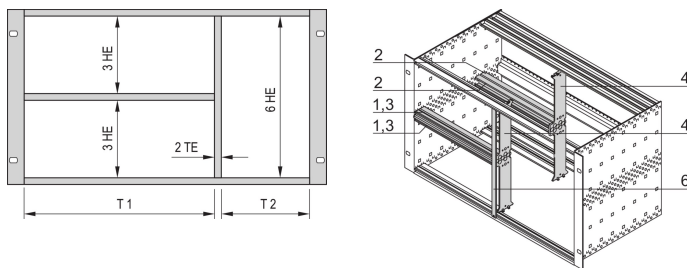

Kit de fractionnement pour châssis, 63:19 F

RÉFÉRENCE CATALOGUE

24562-463

Le montage combiné permet de diviser un bac à cartes ou coffret de 6 U de hauteur en sections de 2 x 3 U et 6 U. Différentes versions sont disponibles.

CERTIFICATIONS

FONCTIONS

Conçu pour loger des cartes euro (100 mm de hauteur) et cartes euro doubles (233,35 mm hauteur)

Subdivision de la zone de montage 6 U en: 2 x 3 U, 1 x 6 U

ATTRIBUTS DU PRODUIT

Quantité par colis: 1

Largeur de rack 1: 63HP

Largeur de rack 2: 19HP

Matériau: Aluminium; Alliage de zinc

Famille de produits: EuropacPRO

Type de produit: Kit de montage

Hauteur du rack: 6U

Type: Montage mixte

Compatible avec: Bacs à cartes