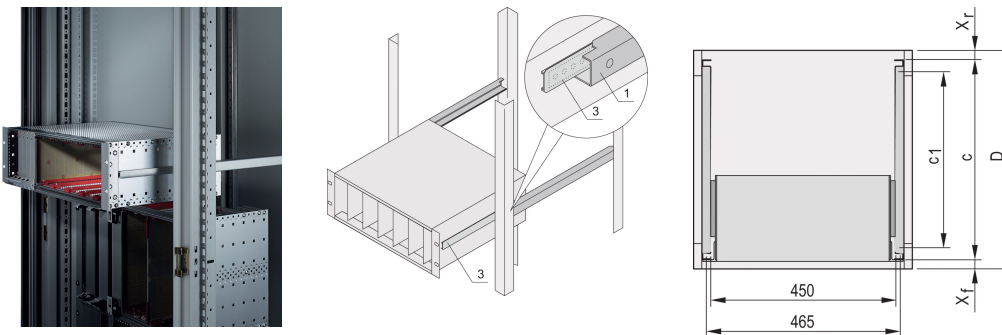

## RÉFÉRENCE CATALOGUE

24562-467

Glissières télescopiques avec rail de guidage pour l'adaptation en baie avec une capacité de charge de 25 kg.

## FONCTIONS

Pour montage de bacs à cartes de largeur 84 F au niveau du plan 19"

Charge admissible : 25 kg par paire

Le rail de guidage (1) correspond à la dimension de fixation dans la baie (il est vissé au montant 19" de la baie) ; le rail adaptateur (3) correspond à la profondeur et à la dimension de fixation sur le bac à cartes (inséré comme une glissière télescopique dans le Rail)