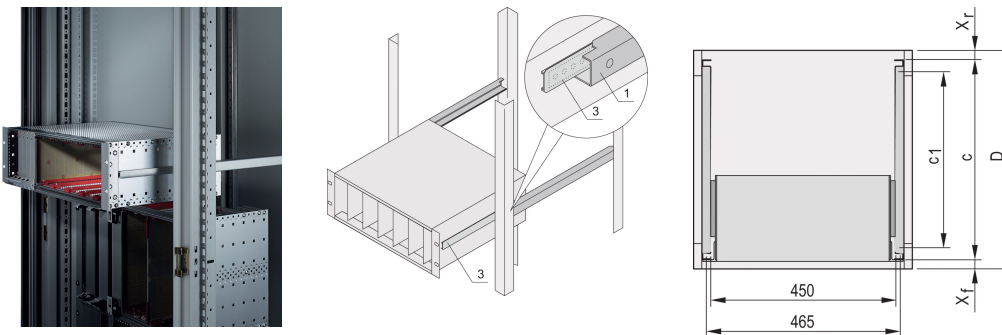

# Varistar CP | Glissières télescopiques avec profil en C pour montage dans les baies 1000 mm

## RÉFÉRENCE CATALOGUE

24562-468

Glissières télescopiques avec rail de guidage pour l'adaptation en baie avec une capacité de charge de 25 kg.

## FONCTIONS

Pour montage de bacs à cartes de largeur 84 F au niveau du plan 19"

Charge admissible : 25 kg par paire

Le rail de guidage (1) correspond à la dimension de fixation dans la baie (il est vissé au montant 19" de la baie) ; le rail adaptateur (3) correspond à la profondeur et à la dimension de fixation sur le bac à cartes (inséré comme une glissière télescopique dans le Rail)