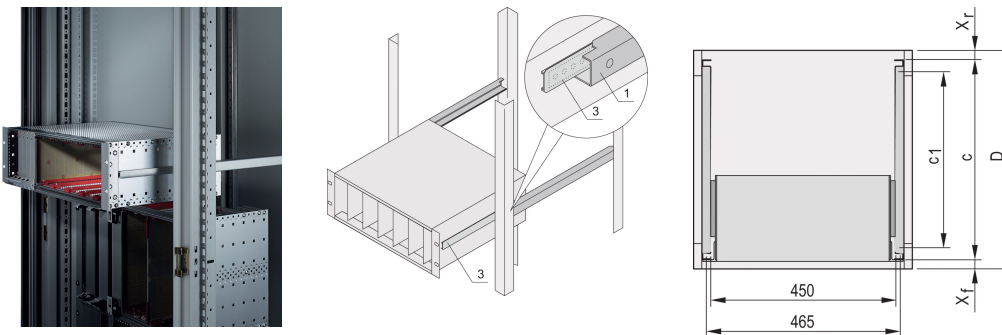

# Varistar CP | Glissières télescopiques avec profil en C pour montage dans les baies 1100 mm

## RÉFÉRENCE CATALOGUE

24562-472

Glissières télescopiques avec rail de guidage pour l'adaptation en baie avec une capacité de charge de 25 kg.

## FONCTIONS

Pour montage de bacs à cartes de largeur 84 F au niveau du plan 19"

Charge admissible : 25 kg par paire

Le rail de guidage (1) correspond à la dimension de fixation dans la baie (il est vissé au montant 19" de la baie) ; le rail adaptateur (3) correspond à la profondeur et à la dimension de fixation sur le bac à cartes (inséré comme une glissière télescopique dans le Rail)