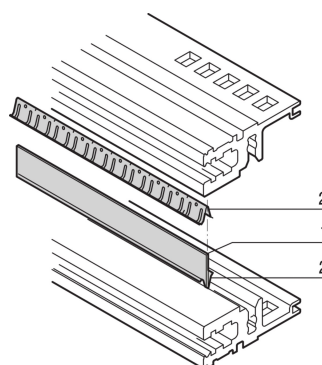

# Kit de blindage CEM, entre les profilés horizontaux, acier inoxydable, 28 F

## RÉFÉRENCE CATALOGUE

24562-528

Le joint fait contact entre deux glissières horizontales. Si deux glissières horizontales sont montées l'une au-dessus de l'autre, les joints d'étanchéité et une bande métallique permettent de réaliser un blindage CEM.

## ATTRIBUTS DU PRODUIT

Largeur du rack: 28HP

Quantité par colis: 1

Longueur: 147mm

Matériau: Acier inoxydable; Aluminium

Famille de produits: EuropacPRO

Type de produit: Kit de blindage

Compatible avec: Bacs à cartes