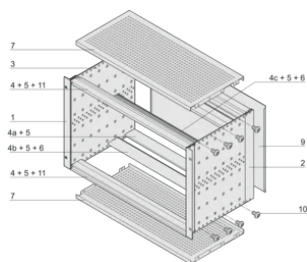

IP 20 conformément à la norme IEC 60529

Aluminium

Dimensions intérieures et extérieures selon : IEC 60297-3-100, -101, IEEE 1101.1

Glissière horizontale arrière pour montage des cartes fond de panier avec bande isolante

Profilés horizontaux de type « Light »

ATTRIBUTS DU PRODUIT

Hauteur du rack: 3U

Profondeur (D): 355mm

Quantité par colis: 1

Pour montage: Carte fond de panier

Profondeur de la carte: 160mm; 220mm; 280mm

Type de joint: Textile EMC

Poignée incluse: Non

Fixation: Rack

Conformité: CEI 60297-3-103

Blindage électromagnétique: Oui

Finition: Anodisé; Passivé

Matériau: Aluminium

Type de produit: Bacs à cartes / Châssis

Largeur du rack: 84HP

Charge statique: 11kg

Net Weight: 3.11kg

INFORMATIONS COMPLÉMENTAIRES

Configuration personnalisée : grande diversité de variantes en hauteur, largeur et profondeur ; guide-cartes pour une grande variété d'applications ; options d'aménagement intérieur ; accessoires et visserie de fixation.

DIAGRAMMES