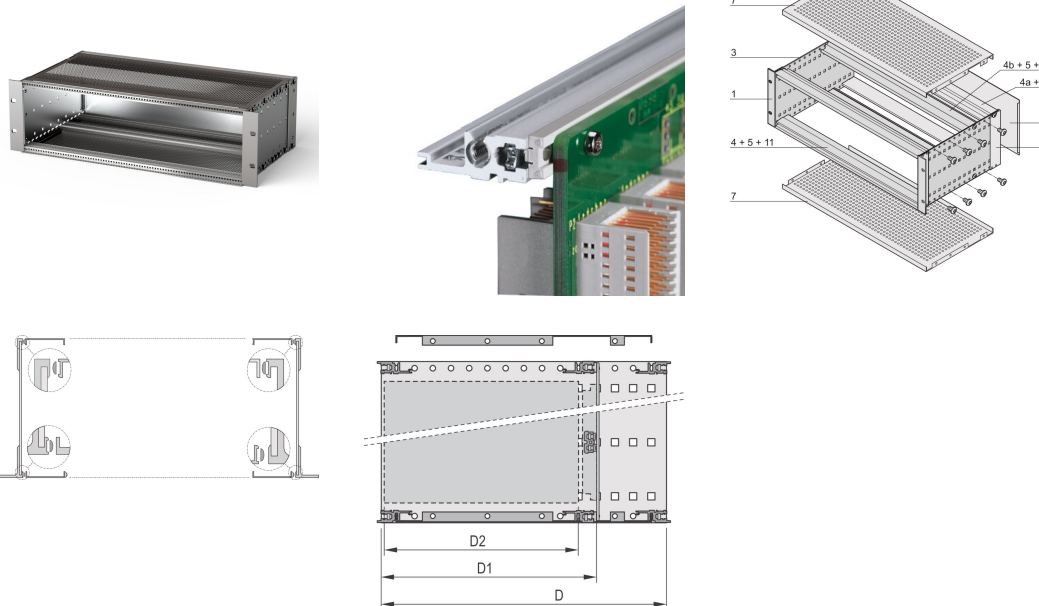

Kit bac à cartes EuropacPRO 19" pour carte fond de panier, blindé, 3 U, 355 mm

RÉFÉRENCE CATALOGUE

24563-144

Bac à cartes avec blindage CEM pour montage de carte fond de panier, côté arrière couvert par une face arrière.

CERTIFICATIONS

FONCTIONS

Bac à cartes avec flancs type F (« flexible »), avec équerres 19", support 19" réglable en profondeur vendu séparément (non inclus dans les articles livrés)

Livraison dans un emballage plat peu encombrant

IP 20 conformément à la norme IEC 60529

Aluminium

Dimensions intérieures et extérieures selon : IEC 60297-3-100, -101, IEEE 1101.1

Glissière horizontale arrière pour montage des cartes fond de panier avec bande isolante

Profilés horizontaux de type « Light »

ATTRIBUTS DU PRODUIT

Hauteur du rack: 3U

Profondeur (D): 355mm

Quantité par colis: 1

Pour montage: Carte fond de panier

Profondeur de la carte: 160mm; 220mm; 280mm

Type de joint: Textile EMC