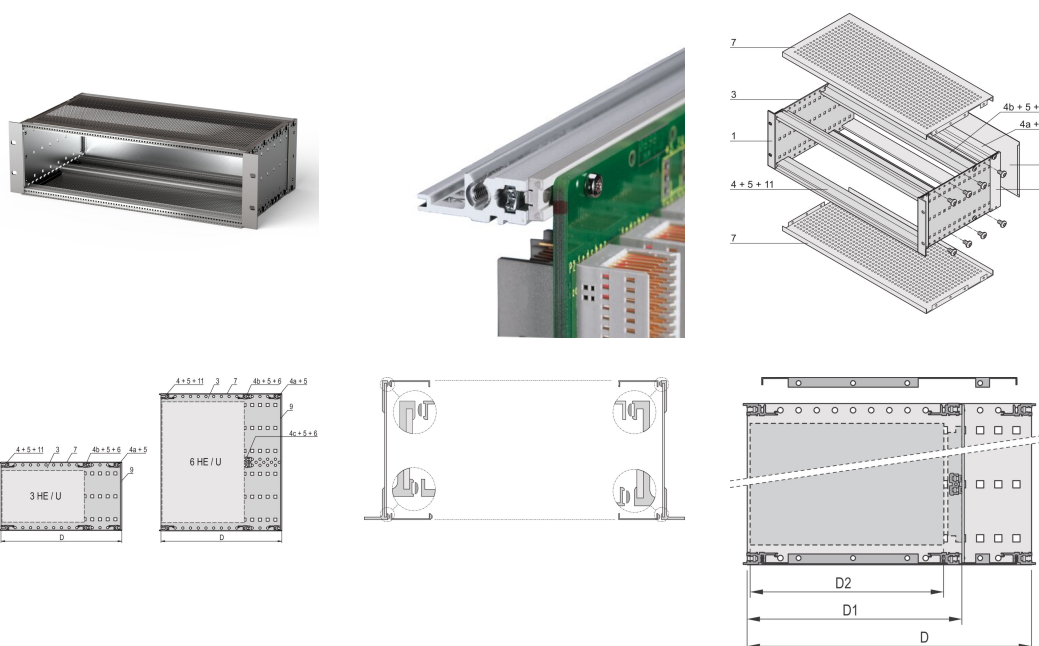

# Kit bac à cartes EuropacPRO 19" pour carte fond de panier, blindé, 3 U, 415 mm

## RÉFÉRENCE CATALOGUE

24563-145

Bac à cartes avec blindage CEM pour montage de carte fond de panier, côté arrière couvert par une face arrière.

## FONCTIONS

Bac à cartes avec flancs type F (« flexible »), avec équerres 19", support 19" réglable en profondeur vendu séparément (non inclus dans les articles livrés)

Livraison dans un emballage plat peu encombrant

## ATTRIBUTS DU PRODUIT

---

Hauteur du rack: 3U

Profondeur (D): 415mm

Quantité par colis: 1

Pour montage: Carte fond de panier

Profondeur de la carte: 160mm; 220mm; 280mm

Type de joint: Textile EMC