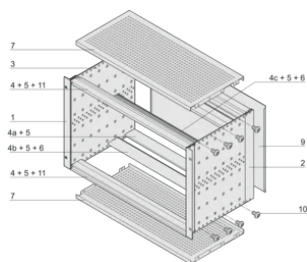

IP 20 conformément à la norme IEC 60529

Aluminium

Dimensions intérieures et extérieures selon : IEC 60297-3-100, -101, IEEE 1101.1

Glissière horizontale arrière pour montage des cartes fond de panier avec bande isolante

Profilés horizontaux de type « Light »

ATTRIBUTS DU PRODUIT

Hauteur du rack: 3U

Profondeur (D): 415mm

Quantité par colis: 1

Pour montage: Carte fond de panier

Profondeur de la carte: 160mm; 220mm; 280mm

Type de joint: Textile EMC

Poignée incluse: Non

Fixation: Rack

Conformité: CEI 60297-3-103

Blindage électromagnétique: Oui

Finition: Anodisé; Passivé

Matériau: Aluminium

Type de produit: Bacs à cartes / Châssis

Largeur du rack: 84HP

Charge statique: 11kg

Net Weight: 3.22kg

INFORMATIONS COMPLÉMENTAIRES

Configuration personnalisée : grande diversité de variantes en hauteur, largeur et profondeur ; guide-cartes pour une grande variété d'applications ; options d'aménagement intérieur ; accessoires et visserie de fixation.

DIAGRAMMES