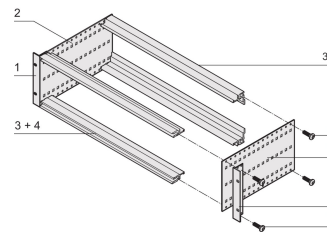

Kit bac à cartes EuropacPRO 19" pour connecteur DIN, blindage de conversion, 3 U, 175 mm

RÉFÉRENCE CATALOGUE

24563-191

Bac à cartes sans blindage pour montage de connecteurs DIN EN 60603-2 (DIN 41612).

CERTIFICATIONS

FONCTIONS

Bac à cartes avec flancs type F (« flexible »), avec équerres 19", support 19" réglable en profondeur vendu séparément (non inclus dans les articles livrés)

Aluminium

IP 20 conformément à la norme IEC 60529

Dimensions intérieures et extérieures selon : IEC 60297-3-100, -101, IEEE 1101.1

Glissières horizontales arrière pour montage de connecteurs (IEC 60603-2/DIN 41612)

Modifications telles que découpes, traitement de surface ou dimensions différentes disponibles