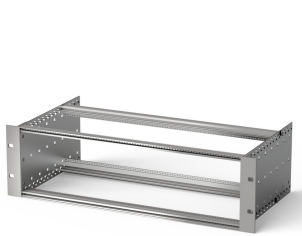

Kit bac à cartes EuropacPRO 19" pour connecteur DIN, blindage de conversion, 3 U, 175 mm

RÉFÉRENCE CATALOGUE

24563-191

Bac à cartes sans blindage pour montage de connecteurs DIN EN 60603-2 (DIN 41612).

CERTIFICATIONS

FONCTIONS

Bac à cartes avec flancs type F (« flexible »), avec équerres 19", support 19" réglable en profondeur vendu séparément (non inclus dans les articles livrés)

Aluminium

IP 20 conformément à la norme IEC 60529

Livraison dans un emballage plat peu encombrant

Profilés horizontaux de type « Light »

ATTRIBUTS DU PRODUIT

Hauteur du rack: 3U

Profondeur: 175mm

Quantité par colis: 1

Pour montage: Connecteur DIN

Profondeur de la carte: 160mm

Type de joint: Acier inoxydable EMC (réalisable à postériori)

Poignée incluse: Non

Fixation: Rack

Conformité: CEI 60297-3-103

Blindage électromagnétique: Non

Finition: Anodisé; Passivé

Matériau: Aluminium

Type de produit: Bacs à cartes / Châssis