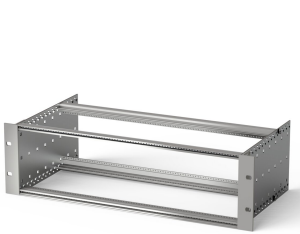

Kit bac à cartes EuropacPRO 19" pour connecteur DIN, blindage de conversion, 3 U, 235 mm

RÉFÉRENCE CATALOGUE

24563-192

Bac à cartes sans blindage pour montage de connecteurs DIN EN 60603-2 (DIN 41612).

CERTIFICATIONS

FONCTIONS

Bac à cartes avec flancs type F (« flexible »), avec équerres 19", support 19" réglable en profondeur vendu séparément (non inclus dans les articles livrés)

Aluminium

IP 20 conformément à la norme IEC 60529

Livraison dans un emballage plat peu encombrant

Profilés horizontaux de type « Light »

ATTRIBUTS DU PRODUIT

Hauteur du rack: 3U

Profondeur: 235mm

Quantité par colis: 1

Pour montage: Connecteur DIN

Profondeur de la carte: 160mm; 220mm

Type de joint: Acier inoxydable EMC (réalisable à postériori)

Poignée incluse: Non

Fixation: Rack

Conformité: CEI 60297-3-103

Blindage électromagnétique: Non

Finition: Anodisé; Passivé

Matériau: Aluminium

Type de produit: Bacs à cartes / Châssis