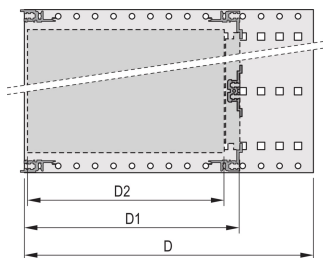

Kit bac à cartes EuropacPRO 19" pour connecteur DIN, blindage de conversion, 3 U, 235 mm

RÉFÉRENCE CATALOGUE

24563-192

Bac à cartes sans blindage pour montage de connecteurs DIN EN 60603-2 (DIN 41612).

CERTIFICATIONS

FONCTIONS

Bac à cartes avec flancs type F (« flexible »), avec équerres 19", support 19" réglable en profondeur vendu séparément (non inclus dans les articles livrés)

Aluminium

IP 20 conformément à la norme IEC 60529

Dimensions intérieures et extérieures selon : IEC 60297-3-100, -101, IEEE 1101.1

Glissières horizontales arrière pour montage de connecteurs (IEC 60603-2/DIN 41612)

Modifications telles que découpes, traitement de surface ou dimensions différentes disponibles

Livraison dans un emballage plat peu encombrant

Profilés horizontaux de type « Light »

ATTRIBUTS DU PRODUIT

Hauteur du rack: 3U

Profondeur: 235mm

Quantité par colis: 1

Pour montage: Connecteur DIN

Profondeur de la carte: 160mm; 220mm