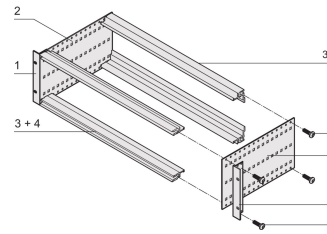

Kit bac à cartes EuropacPRO 19" pour connecteur DIN, blindage de conversion, 3 U, 235 mm

RÉFÉRENCE CATALOGUE

24563-192

Bac à cartes sans blindage pour montage de connecteurs DIN EN 60603-2 (DIN 41612).

CERTIFICATIONS

FONCTIONS

Bac à cartes avec flancs type F (« flexible »), avec équerres 19", support 19" réglable en profondeur vendu séparément (non inclus dans les articles livrés)

Aluminium

IP 20 conformément à la norme IEC 60529

Dimensions intérieures et extérieures selon : IEC 60297-3-100, -101, IEEE 1101.1

Glissières horizontales arrière pour montage de connecteurs (IEC 60603-2/DIN 41612)

Modifications telles que découpes, traitement de surface ou dimensions différentes disponibles

Livraison dans un emballage plat peu encombrant

Profilés horizontaux de type « Light »

ATTRIBUTS DU PRODUIT

Hauteur du rack: 3U

Profondeur: 235mm

Quantité par colis: 1

Pour montage: Connecteur DIN

Profondeur de la carte: 160mm; 220mm