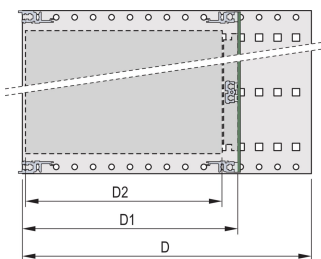

Kit bac à cartes EuropacPRO 19" pour carte fond de panier, blindage a posteriori, 6 U, 175 mm

RÉFÉRENCE CATALOGUE

24563-431

Bac à cartes sans blindage pour montage de carte fond de panier.

CERTIFICATIONS

FONCTIONS

Bac à cartes avec flancs type F (« flexible »), avec équerres 19", support 19" réglable en profondeur vendu séparément (non inclus dans les articles livrés)

Glissière horizontale arrière pour montage des cartes fond de panier avec bande isolante

Aluminium