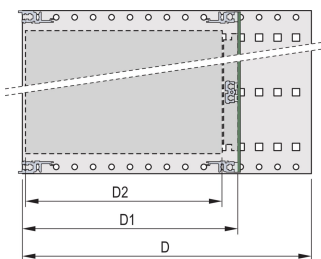

Kit bac à cartes EuropacPRO 19" pour carte fond de panier, blindage a posteriori, 6 U, 475 mm

RÉFÉRENCE CATALOGUE

24563-436

Bac à cartes sans blindage pour montage de carte fond de panier.

CERTIFICATIONS

FONCTIONS

Bac à cartes avec flancs type F (« flexible »), avec équerres 19", support 19" réglable en profondeur vendu séparément (non inclus dans les articles livrés)

Glissière horizontale arrière pour montage des cartes fond de panier avec bande isolante

Aluminium

IP 20 conformément à la norme IEC 60529

Modifications telles que découpes, traitement de surface ou dimensions différentes disponibles

Livraison dans un emballage plat peu encombrant

Profilés horizontaux de type « Light »

Dimensions intérieures et extérieures selon : IEC 60297-3-100, -101, IEEE 1101.1

ATTRIBUTS DU PRODUIT

Hauteur du rack: 6U

Profondeur: 475mm

Quantité par colis: 1

Pour montage: Carte fond de panier

Profondeur de la carte: 160mm; 220mm; 280mm; 340mm