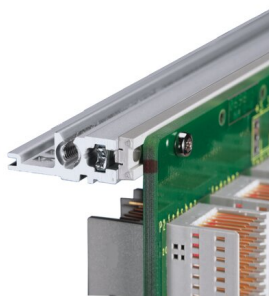

Kit bac à cartes EuropacPRO 19" pour carte fond de panier, blindage a posteriori, 6 U, 475 mm

RÉFÉRENCE CATALOGUE

24563-436

Bac à cartes sans blindage pour montage de carte fond de panier.

CERTIFICATIONS

FONCTIONS

Bac à cartes avec flancs type F (« flexible »), avec équerres 19", support 19" réglable en profondeur vendu séparément (non inclus dans les articles livrés)

Glissière horizontale arrière pour montage des cartes fond de panier avec bande isolante

Dimensions intérieures et extérieures selon : IEC 60297-3-100, -101, IEEE 1101.1

ATTRIBUTS DU PRODUIT

Hauteur du rack: 6U

Profondeur: 475mm

Quantité par colis: 1

Pour montage: Carte fond de panier

Profondeur de la carte: 160mm; 220mm; 280mm; 340mm

Type de joint: Acier inoxydable EMC (réalisable à postériori)

Poignée incluse: Non

Fixation: Rack

Conformité: CEI 60297-3-103

Blindage électromagnétique: Non

Finition: Anodisé; Passivé

Matériau: Aluminium

Type de produit: Bacs à cartes / Châssis