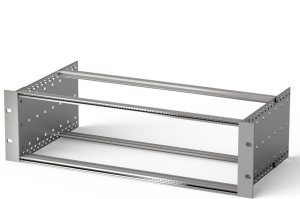

Kit bac à cartes EuropacPRO 19" pour carte fond de panier, blindage a posteriori, 6 U, 475 mm

RÉFÉRENCE CATALOGUE

24563-436

Bac à cartes sans blindage pour montage de carte fond de panier.

CERTIFICATIONS

FONCTIONS

Bac à cartes avec flancs type F (« flexible »), avec équerres 19", support 19" réglable en profondeur vendu séparément (non inclus dans les articles livrés)

Glissière horizontale arrière pour montage des cartes fond de panier avec bande isolante

Dimensions intérieures et extérieures selon : IEC 60297-3-100, -101, IEEE 1101.1

ATTRIBUTS DU PRODUIT

Hauteur du rack: 6U

Profondeur: 475mm

Quantité par colis: 1

Pour montage: Carte fond de panier

Profondeur de la carte: 160mm; 220mm; 280mm; 340mm

Type de joint: Acier inoxydable EMC (réalisable à postériori)

Poignée incluse: Non

Fixation: Rack

Conformité: CEI 60297-3-103

Blindage électromagnétique: Non

Finition: Anodisé; Passivé

Matériau: Aluminium

Type de produit: Bacs à cartes / Châssis