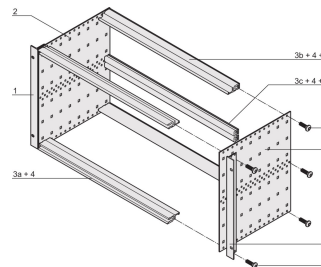

Kit bac à cartes EuropacPRO 19" pour carte fond de panier, blindage a posteriori, 6 U, 475 mm

RÉFÉRENCE CATALOGUE

24563-436

Bac à cartes sans blindage pour montage de carte fond de panier.

CERTIFICATIONS

FONCTIONS

Bac à cartes avec flancs type F (« flexible »), avec équerres 19", support 19" réglable en profondeur vendu séparément (non inclus dans les articles livrés)

Glissière horizontale arrière pour montage des cartes fond de panier avec bande isolante

Dimensions intérieures et extérieures selon : IEC 60297-3-100, -101, IEEE 1101.1

ATTRIBUTS DU PRODUIT

Hauteur du rack: 6U

Profondeur: 475mm

Quantité par colis: 1

Pour montage: Carte fond de panier

Profondeur de la carte: 160mm; 220mm; 280mm; 340mm