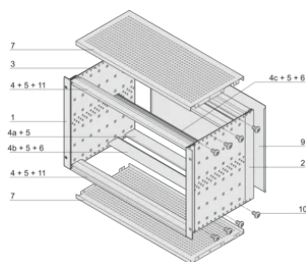

ATTRIBUTS DU PRODUIT

Hauteur du rack: 6U

Profondeur (D): 355mm

Quantité par colis: 1

Pour montage: Carte fond de panier

Profondeur de la carte: 160mm; 220mm; 280mm

Type de joint: Textile EMC

Poignée incluse: Non

Fixation: Rack

Conformité: CEI 60297-3-103

Blindage électromagnétique: Oui

Finition: Anodisé; Passivé

Matériau: Aluminium

Type de produit: Bacs à cartes / Châssis

Largeur du rack: 84HP

Charge statique: 11kg

Net Weight: 4.34kg

INFORMATIONS COMPLÉMENTAIRES

Configuration personnalisée : grande diversité de variantes en hauteur, largeur et profondeur ; guide-cartes pour une grande variété d'applications ; options d'aménagement intérieur ; accessoires et visserie de fixation.

DIAGRAMMES

AVERTISSEMENT

Les produits nVent doivent être installés et utilisés uniquement comme indiqué dans les feuilles d'instructions et les documents de formation de nVent. Les feuilles d'instructions sont disponibles sur www.nvent.com et auprès de votre représentant du service client nVent. Une installation incorrecte, une mauvaise utilisation, une mauvaise application ou tout autre défaut de respect total des instructions et des avertissements de nVent peut entraîner une défaillance du produit, des dommages matériels, des blessures corporelles graves et la mort et/ou annuler votre garantie.