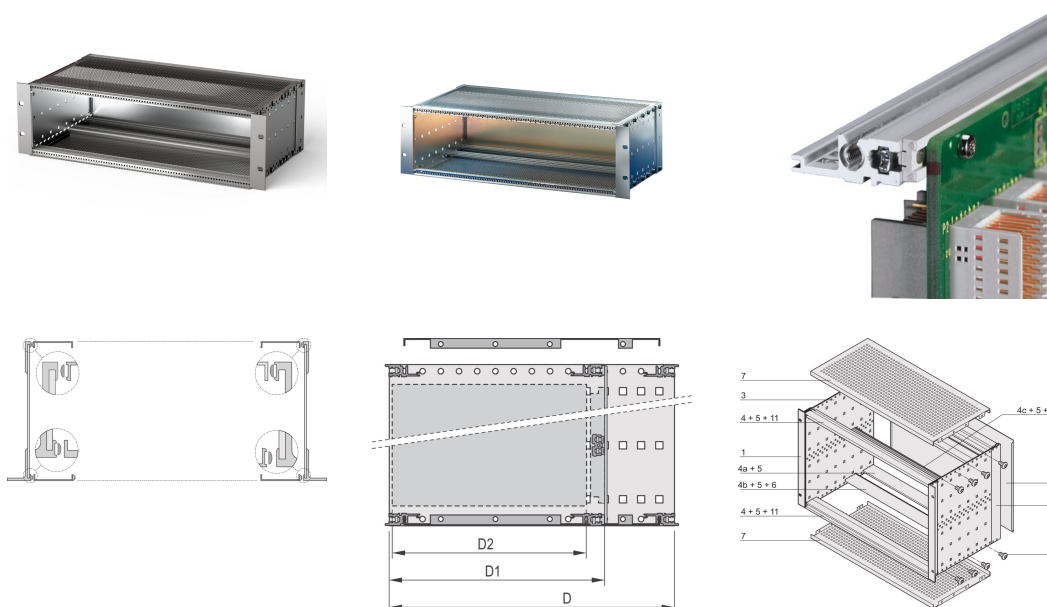

Kit bac à cartes EuropacPRO 19" pour carte fond de panier, blindé, 6 U, 475 mm

RÉFÉRENCE CATALOGUE

24563-446

Bac à cartes avec blindage CEM pour montage de carte fond de panier, côté arrière couvert par une face arrière.

CERTIFICATIONS

FONCTIONS

Bac à cartes avec flancs type F (« flexible »), avec équerres 19", support 19" réglable en profondeur vendu séparément (non inclus dans les articles livrés)

Livraison dans un emballage plat peu encombrant

IP 20 conformément à la norme IEC 60529

Aluminium

Dimensions intérieures et extérieures selon : IEC 60297-3-100, -101, IEEE 1101.1

Glissière horizontale arrière pour montage des cartes fond de panier avec bande isolante

Profilés horizontaux de type « Light »

ATTRIBUTS DU PRODUIT

Hauteur du rack: 6U

Profondeur (D): 475mm

Quantité par colis: 1

Pour montage: Carte fond de panier

Profondeur de la carte: 160mm; 220mm; 280mm

Type de joint: Textile EMC