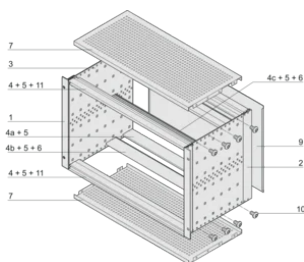

IP 20 conformément à la norme IEC 60529

Aluminium

Dimensions intérieures et extérieures selon : IEC 60297-3-100, -101, IEEE 1101.1

Glissière horizontale arrière pour montage des cartes fond de panier avec bande isolante

Profilés horizontaux de type « Light »

ATTRIBUTS DU PRODUIT

Hauteur du rack: 6U

Profondeur (D): 475mm

Quantité par colis: 1

Pour montage: Carte fond de panier

Profondeur de la carte: 160mm; 220mm; 280mm

Type de joint: Textile EMC

Poignée incluse: Non

Fixation: Rack

Conformité: CEI 60297-3-103

Blindage électromagnétique: Oui

Finition: Anodisé; Passivé

Matériau: Aluminium

Type de produit: Bacs à cartes / Châssis

Largeur du rack: 84HP

Charge statique: 11kg

Net Weight: 4.85kg

INFORMATIONS COMPLÉMENTAIRES

Configuration personnalisée : grande diversité de variantes en hauteur, largeur et profondeur ; guide-cartes pour une grande variété d'applications ; options d'aménagement intérieur ; accessoires et visserie de fixation.

DIAGRAMMES