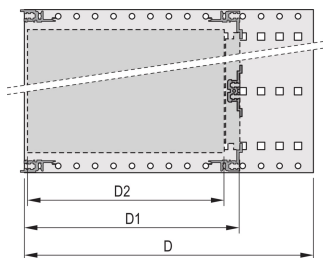

Kit bac à cartes EuropacPRO 19" pour connecteur DIN, blindage de conversion, 6 U, 175 mm

RÉFÉRENCE CATALOGUE

24563-491

Bac à cartes sans blindage pour montage de connecteurs DIN EN 60603-2 (DIN 41612).

CERTIFICATIONS

FONCTIONS

Bac à cartes avec flancs type F (« flexible »), avec équerres 19", support 19" réglable en profondeur vendu séparément (non inclus dans les articles livrés)

Aluminium

IP 20 conformément à la norme IEC 60529

Dimensions intérieures et extérieures selon : IEC 60297-3-100, -101, IEEE 1101.1

Glissières horizontales arrière pour montage de connecteurs (IEC 60603-2/DIN 41612)

Modifications telles que découpes, traitement de surface ou dimensions différentes disponibles