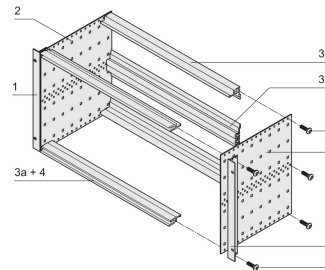

Kit bac à cartes EuropacPRO 19" pour connecteur DIN, blindage de conversion, 6 U, 175 mm

RÉFÉRENCE CATALOGUE

24563-491

Bac à cartes sans blindage pour montage de connecteurs DIN EN 60603-2 (DIN 41612).

CERTIFICATIONS

FONCTIONS

Bac à cartes avec flancs type F (« flexible »), avec équerres 19", support 19" réglable en profondeur vendu séparément (non inclus dans les articles livrés)

Aluminium

IP 20 conformément à la norme IEC 60529

Dimensions intérieures et extérieures selon : IEC 60297-3-100, -101, IEEE 1101.1

Glissières horizontales arrière pour montage de connecteurs (IEC 60603-2/DIN 41612)

Modifications telles que découpes, traitement de surface ou dimensions différentes disponibles