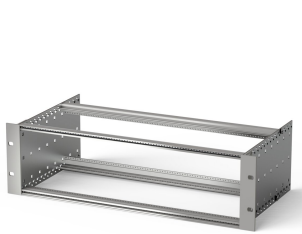

Kit bac à cartes EuropacPRO 19" pour connecteur DIN, blindage de conversion, 6 U, 175 mm

RÉFÉRENCE CATALOGUE

24563-491

Bac à cartes sans blindage pour montage de connecteurs DIN EN 60603-2 (DIN 41612).

CERTIFICATIONS

FONCTIONS

Bac à cartes avec flancs type F (« flexible »), avec équerres 19", support 19" réglable en profondeur vendu séparément (non inclus dans les articles livrés)

Aluminium

IP 20 conformément à la norme IEC 60529

Livraison dans un emballage plat peu encombrant

Profilés horizontaux de type « Light »

ATTRIBUTS DU PRODUIT

Hauteur du rack: 6U

Profondeur: 175mm

Quantité par colis: 1

Pour montage: Connecteur DIN

Profondeur de la carte: 160mm

Type de joint: Acier inoxydable EMC (réalisable à postériori)

Poignée incluse: Non

Fixation: Rack

Conformité: CEI 60297-3-103

Blindage électromagnétique: Non

Finition: Anodisé; Passivé

Matériau: Aluminium

Type de produit: Bacs à cartes / Châssis