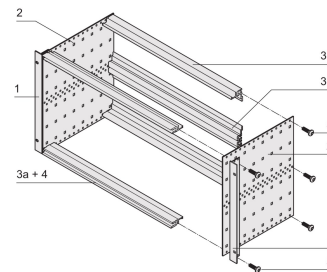

Kit bac à cartes EuropacPRO 19" pour connecteur DIN, blindage de conversion, 6 U, 355 mm

RÉFÉRENCE CATALOGUE

24563-494

Bac à cartes sans blindage pour montage de connecteurs DIN EN 60603-2 (DIN 41612).

CERTIFICATIONS

FONCTIONS

Bac à cartes avec flancs type F (« flexible »), avec équerres 19", support 19" réglable en profondeur vendu séparément (non inclus dans les articles livrés)

Aluminium

IP 20 conformément à la norme IEC 60529