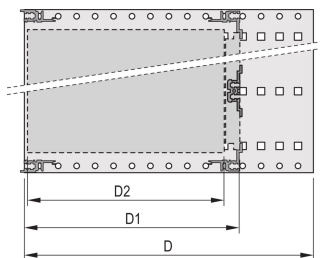

Kit bac à cartes EuropacPRO 19" pour connecteur DIN, blindage de conversion, 6 U, 355 mm

RÉFÉRENCE CATALOGUE

24563-494

Bac à cartes sans blindage pour montage de connecteurs DIN EN 60603-2 (DIN 41612).

CERTIFICATIONS

FONCTIONS

Bac à cartes avec flancs type F (« flexible »), avec équerres 19", support 19" réglable en profondeur vendu séparément (non inclus dans les articles livrés)

Aluminium

IP 20 conformément à la norme IEC 60529