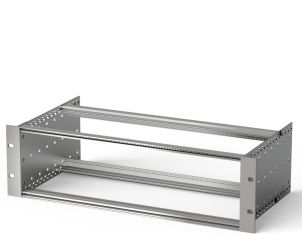

Kit bac à cartes EuropacPRO 19" pour connecteur DIN, blindage de conversion, 6 U, 355 mm

RÉFÉRENCE CATALOGUE

24563-494

Bac à cartes sans blindage pour montage de connecteurs DIN EN 60603-2 (DIN 41612).

CERTIFICATIONS

FONCTIONS

Bac à cartes avec flancs type F (« flexible »), avec équerres 19", support 19" réglable en profondeur vendu séparément (non inclus dans les articles livrés)

Aluminium

IP 20 conformément à la norme IEC 60529