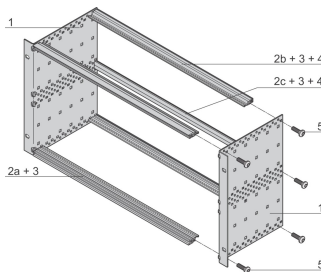

# Kit bac à cartes EuropacPRO 19" pour carte fond de panier, type allégé, non blindé, 3 U, 175 mm

## RÉFÉRENCE CATALOGUE

24564-131

Bac à cartes sans blindage CEM pour montage des cartes fond de panier, version Light.