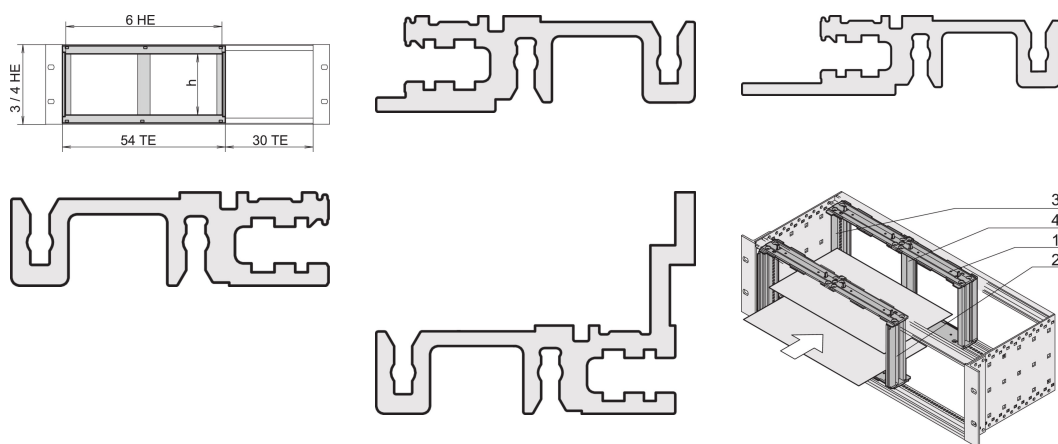

Panier de cartes pour l'installation horizontale de cartes, 4 U, 28 F

RÉFÉRENCE CATALOGUE

24564-217

La cage à cartes horizontales offre la possibilité d'insérer des cartes de 6 U dans des bacs à cartes ou des coffrets de table de 3 ou 4 U de hauteur. Veuillez ajouter une face avant pour couvrir le kit de montage.

CERTIFICATIONS

FONCTIONS

Pour le montage horizontal de cartes doubles au format Europe dans les bacs à cartes/coffrets de 3 ou 4 U de hauteur

ATTRIBUTS DU PRODUIT

Hauteur du rack: 4U

Largeur du rack: 28HP

Quantité par colis: 1

Matériau: Aluminium; Alliage de zinc

Famille de produits: EuropacPRO

Type de produit: Kit de montage

Type: Montage horizontal des cartes

Compatible avec: Bacs à cartes

Net Weight: 0.884kg

INFORMATIONS COMPLÉMENTAIRES