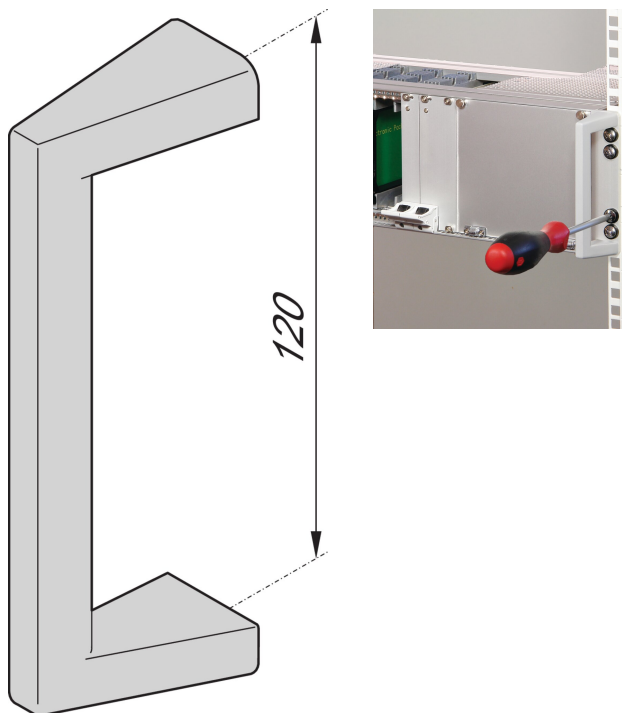

Poignée avant, pour flancs de type R

RÉFÉRENCE CATALOGUE

24566-010

La poignée avant pour un bac à cartes durci dispose d'une capacité de charge 30 kg. Elle optimise le montage d'un bac à cartes dans une armoire.

CERTIFICATIONS

FONCTIONS

Charge admissible 30 kg

Convient pour les flancs de 3 et 6 U

La forme de la poignée facilite le montage des vis de fixation M6

ATTRIBUTS DU PRODUIT

Type de produit: Poignée

Compatible avec: Bacs à cartes

Type de poignée: Droit

Largeur: 12.2mm

Matériau: Aluminium

Couleur: Argent

Quantité par colis: 2

Profondeur: 40mm

Finition: Revêtement poudré

Net Weight: 0.154kg