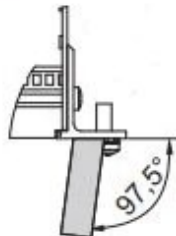

Kit bac à cartes EuropacPRO 19" pour carte fond de panier, haute rigidité, blindage réalisable à postériori, avec poignée avant, 3 U, 175 mm

RÉFÉRENCE CATALOGUE

24567-161

Bac à cartes blindé non-CEM pour montage des cartes fond de panier, version Heavy avec faces latérales soudées tox et poignée à l'avant.

FONCTIONS

Bac à cartes avec flancs type H (« Heavy»), L'équerre 19" est clinchée sur le flanc (soudée à froid)

Livraison dans un emballage plat peu encombrant

Glissière horizontale arrière pour montage des cartes fond de panier avec bande isolante