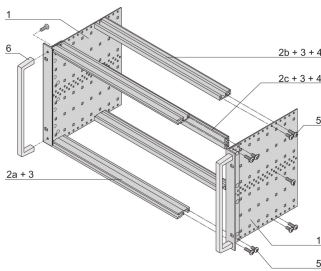

Kit bac à cartes EuropacPRO 19" pour carte fond de panier, haute rigidité, blindage réalisable à postériori, avec poignée avant, 3 U, 175 mm

RÉFÉRENCE CATALOGUE

24567-161

Bac à cartes blindé non-CEM pour montage des cartes fond de panier, version Heavy avec faces latérales soudées tox et poignée à l'avant.

FONCTIONS

Bac à cartes avec flancs type H (« Heavy»), L'équerre 19" est clinchée sur le flanc (soudée à froid)

Livraison dans un emballage plat peu encombrant

Glissière horizontale arrière pour montage des cartes fond de panier avec bande isolante

Profil de type H « Heavy »

Résistance aux chocs et aux vibrations jusqu'à 5 g

IP 20 conformément à la norme IEC 60529

Tenue aux chocs et vibrations : ferroviaires BN 411002, BN 411003

Dimensions intérieures et extérieures selon : IEC 60297-3-100, -101, IEEE 1101.1

Charge admissible jusqu'à 15 kg

Version avec poignées avant

ATTRIBUTS DU PRODUIT

Hauteur du rack: 3U

Profondeur: 175mm

Quantité par colis: 1

Pour montage: Carte fond de panier

Profondeur de la carte: 160mm