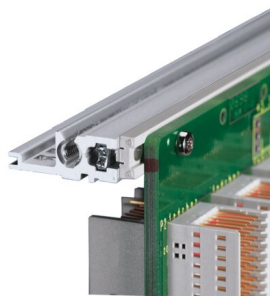

Kit bac à cartes EuropacPRO 19" pour carte fond de panier, haute rigidité, blindage réalisable à postériori, avec poignée avant, 3 U, 175 mm

RÉFÉRENCE CATALOGUE

24567-161

Bac à cartes blindé non-CEM pour montage des cartes fond de panier, version Heavy avec faces latérales soudées tox et poignée à l'avant.

FONCTIONS

Bac à cartes avec flancs type H (« Heavy»), L'équerre 19" est clinchée sur le flanc (soudée à froid)

Livraison dans un emballage plat peu encombrant

Glissière horizontale arrière pour montage des cartes fond de panier avec bande isolante

Charge admissible jusqu'à 15 kg

Version avec poignées avant

ATTRIBUTS DU PRODUIT

Hauteur du rack: 3U

Profondeur: 175mm

Quantité par colis: 1

Pour montage: Carte fond de panier

Profondeur de la carte: 160mm

Type de joint: Acier inoxydable EMC

Tolérance aux chocs et aux vibrations: 5g (force)

Poignée incluse: Oui

Fixation: Rack

Conformité: CEI 60297-3-103

Blindage électromagnétique: Non

Finition: Anodisé; Passivé