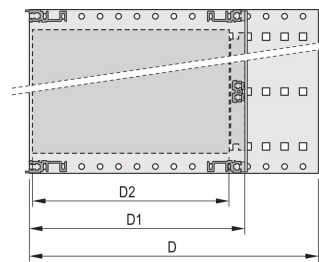

Kit bac à cartes EuropacPRO 19" pour carte fond de panier, haute rigidité, blindage réalisable à postériori, avec poignée avant, 3 U, 175 mm

RÉFÉRENCE CATALOGUE

24567-161

Bac à cartes blindé non-CEM pour montage des cartes fond de panier, version Heavy avec faces latérales soudées tox et poignée à l'avant.

FONCTIONS

Bac à cartes avec flancs type H (« Heavy»), L'équerre 19" est clinchée sur le flanc (soudée à froid)

Livraison dans un emballage plat peu encombrant

Glissière horizontale arrière pour montage des cartes fond de panier avec bande isolante

Profil de type H « Heavy »

Résistance aux chocs et aux vibrations jusqu'à 5 g

IP 20 conformément à la norme IEC 60529

Tenue aux chocs et vibrations : ferroviaires BN 411002, BN 411003

Dimensions intérieures et extérieures selon : IEC 60297-3-100, -101, IEEE 1101.1

Charge admissible jusqu'à 15 kg

Version avec poignées avant

ATTRIBUTS DU PRODUIT

Hauteur du rack: 3U

Profondeur: 175mm

Quantité par colis: 1

Pour montage: Carte fond de panier

Profondeur de la carte: 160mm