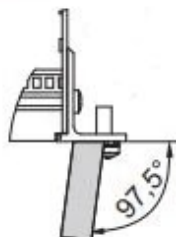

Kit bac à cartes EuropacPRO 19" pour carte fond de panier, haute rigidité, blindage réalisable à postériori, avec poignée avant, 6 U, 355 mm

RÉFÉRENCE CATALOGUE

24567-464

Bac à cartes blindé non-CEM pour montage des cartes fond de panier, version Heavy avec faces latérales soudées tox et poignée à l'avant.

CERTIFICATIONS

FONCTIONS

Bac à cartes avec flancs type H (« Heavy»), L'équerre 19" est clinchée sur le flanc (soudée à froid)

Livraison dans un emballage plat peu encombrant

Glissière horizontale arrière pour montage des cartes fond de panier avec bande isolante