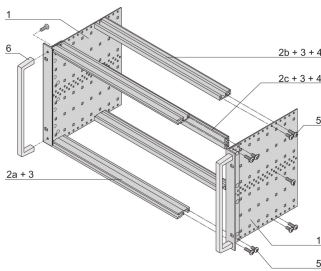

Kit bac à cartes EuropacPRO 19" pour carte fond de panier, haute rigidité, blindage réalisable à postériori, avec poignée avant, 6 U, 355 mm

RÉFÉRENCE CATALOGUE

24567-464

Bac à cartes blindé non-CEM pour montage des cartes fond de panier, version Heavy avec faces latérales soudées tox et poignée à l'avant.

CERTIFICATIONS

FONCTIONS

Bac à cartes avec flancs type H (« Heavy»), L'équerre 19" est clinchée sur le flanc (soudée à froid)

Livraison dans un emballage plat peu encombrant

Glissière horizontale arrière pour montage des cartes fond de panier avec bande isolante

Profil de type H « Heavy »

Résistance aux chocs et aux vibrations jusqu'à 5 g

IP 20 conformément à la norme IEC 60529

Tenue aux chocs et vibrations : ferroviaires BN 411002, BN 411003

Dimensions intérieures et extérieures selon : IEC 60297-3-100, -101, IEEE 1101.1

Charge admissible jusqu'à 15 kg

Version avec poignées avant

ATTRIBUTS DU PRODUIT

Hauteur du rack: 6U

Profondeur: 355mm

Quantité par colis: 1

Pour montage: Carte fond de panier

Profondeur de la carte: 160mm; 220mm; 280mm; 340mm