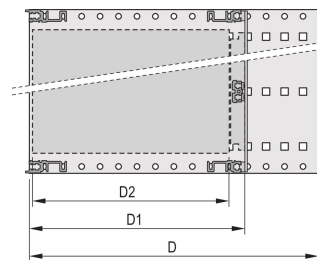

Kit bac à cartes EuropacPRO 19" pour carte fond de panier, haute rigidité, blindage réalisable à postériori, avec poignée avant, 6 U, 355 mm

RÉFÉRENCE CATALOGUE

24567-464

Bac à cartes blindé non-CEM pour montage des cartes fond de panier, version Heavy avec faces latérales soudées tox et poignée à l'avant.

CERTIFICATIONS

FONCTIONS

Bac à cartes avec flancs type H (« Heavy»), L'équerre 19" est clinchée sur le flanc (soudée à froid)

Livraison dans un emballage plat peu encombrant

Glissière horizontale arrière pour montage des cartes fond de panier avec bande isolante

Profil de type H « Heavy »

Résistance aux chocs et aux vibrations jusqu'à 5 g

IP 20 conformément à la norme IEC 60529

Tenue aux chocs et vibrations : ferroviaires BN 411002, BN 411003

Dimensions intérieures et extérieures selon : IEC 60297-3-100, -101, IEEE 1101.1

Charge admissible jusqu'à 15 kg

Version avec poignées avant

ATTRIBUTS DU PRODUIT

Hauteur du rack: 6U

Profondeur: 355mm

Quantité par colis: 1

Pour montage: Carte fond de panier

Profondeur de la carte: 160mm; 220mm; 280mm; 340mm