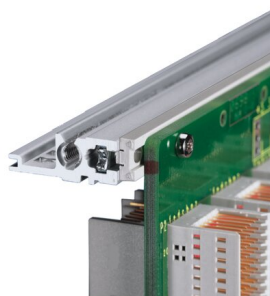

Kit bac à cartes EuropacPRO 19" pour carte fond de panier, haute rigidité, blindage réalisable à postériori, avec poignée avant, 6 U, 355 mm

RÉFÉRENCE CATALOGUE

24567-464

Bac à cartes blindé non-CEM pour montage des cartes fond de panier, version Heavy avec faces latérales soudées tox et poignée à l'avant.

CERTIFICATIONS

FONCTIONS

Bac à cartes avec flancs type H (« Heavy»), L'équerre 19" est clinchée sur le flanc (soudée à froid)

Livraison dans un emballage plat peu encombrant

Glissière horizontale arrière pour montage des cartes fond de panier avec bande isolante

Profil de type H « Heavy »

Résistance aux chocs et aux vibrations jusqu'à 5 g

IP 20 conformément à la norme IEC 60529

Tenue aux chocs et vibrations : ferroviaires BN 411002, BN 411003

Dimensions intérieures et extérieures selon : IEC 60297-3-100, -101, IEEE 1101.1

Type de joint: Acier inoxydable EMC

Tolérance aux chocs et aux vibrations: 5g (force)

Poignée incluse: Oui

Fixation: Rack

Conformité: CEI 60297-3-103

Blindage électromagnétique: Non

Finition: Anodisé; Passivé