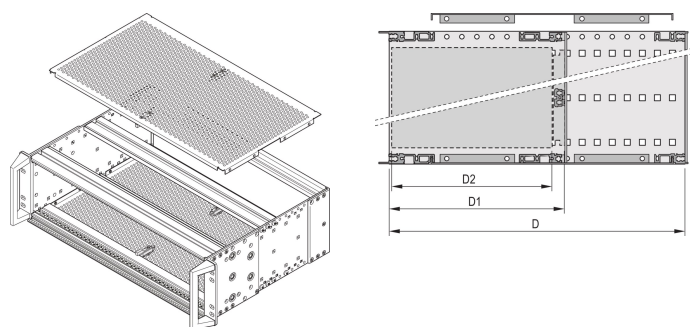

Capot EuropacPRO à fixer sur les faces latérales robustes 84 F, 295 mm

RÉFÉRENCE CATALOGUE

24568-012

Un capot est utilisé pour le blindage électromagnétique ou comme protection mécanique.

CERTIFICATIONS

FONCTIONS

Taux de perforation 58 %

ATTRIBUTS DU PRODUIT

Profondeur: 295mm

Quantité par colis: 2

Finition: Passivé

Matériau: Aluminium

Famille de produits: EuropacPRO

Type de produit: Capot supérieur

Largeur du rack: 84HP

Type: Avec perforations

Compatible avec: Bacs à cartes

Net Weight: 0.395kg

Unité du colis: Paire

Couple de serrage: 2.1N·m

INFORMATIONS COMPLÉMENTAIRES

Un mécanisme de verrouillage du capot est disponible en option ; il fixe le capot sur les profilés horizontaux avant et arrière.