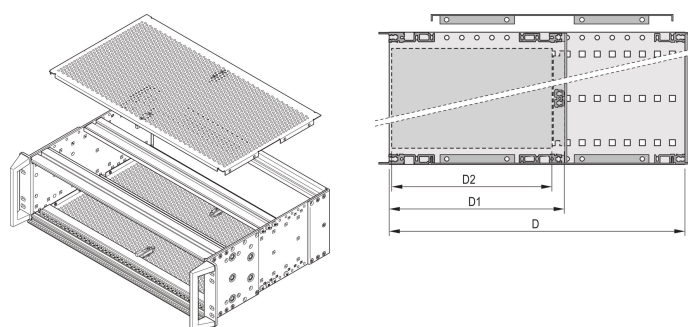

Capot EuropacPRO à fixer sur les faces latérales robustes 84 F, 295 mm, profondeur carte 180 mm

RÉFÉRENCE CATALOGUE

24568-016

Un capot est utilisé pour le blindage électromagnétique ou comme protection mécanique.

CERTIFICATIONS

FONCTIONS

Taux de perforation 58 %

ATTRIBUTS DU PRODUIT

Profondeur: 295mm

Quantité par colis: 2

Finition: Passivé

Matériau: Aluminium

Famille de produits: EuropacPRO

Type de produit: Capot supérieur

Largeur du rack: 84HP

Type: Avec perforations

Compatible avec: Bacs à cartes

Gross Weight: 0.466kg

Unité du colis: Paire

Couple de serrage: 2.1N·m