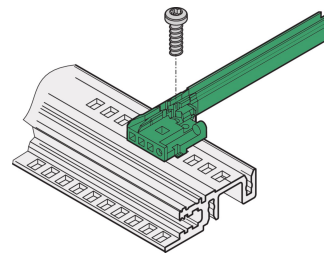

Guide-carte avec codage pour CompactPCI/ VME64x, PC, 70 mm, Rainure 2 mm, Gris, 10 pièces

RÉFÉRENCE CATALOGUE

24568-360

Nouvelle génération de guide-cartes avec détrompage pour PCB ou unités enfichables. Forme une interface fiable entre les mécaniques de bac à cartes et les sous-ensembles. Grâce à la conception optimisée et au nouveau matériau plastique de haute qualité, la stabilité a été considérablement accrue, et les propriétés de sécurité incendie ont également été améliorées. Le matériau garantit une faible inflammabilité, une faible toxicité et densité de fumée et répond aux exigences de la norme EN 45545-2 (sécurité anti-incendie dans les véhicules ferroviaires) R22, R23 et R24 avec le niveau de risque le plus élevé HL3. De plus, les guide-cartes sont également considérés comme « sans halogène », conformément à la norme IEC 61249-2-21.

CERTIFICATIONS

FONCTIONS

NOUVELLE génération de guide-cartes avec détrompage en matière plastique pour un maintien fiable des PCB ou des unités enfichables

Stabilité significativement accrue, grâce à une conception optimisée et un matériau (PC) de haute qualité

Propriétés de sécurité incendie améliorées, répond à toutes les exigences EN 45545-2 R22, R23 et R24 avec HL3

« sans halogène », conformément à la norme IEC 61249-2-21

Fixation possible sur des profils (aluminium extrudé) ou des plaques d'épaisseur 1,5 mm

Possibilité de visser les guide-cartes sur les profilés horizontaux de types H et R, pour des exigences de tenue aux chocs et aux vibrations plus élevées.

Clip ESD disponible en option pour un contact conducteur entre le circuit imprimé et le profil