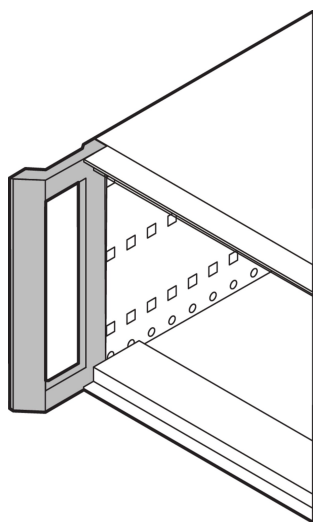

Poignée avant, installation à postériori pour RatiopacPRO, RAL 7016, 4 U

RÉFÉRENCE CATALOGUE

24571-302

Avec cette poignée avant, le coffret RatiopacPRO Air souple et robuste est simple à convertir pour une manipulation plus facile.

CERTIFICATIONS

FONCTIONS

Pour l'installation des coffrets a posteriori avec un montant simple et le remplacement par une poignée avant

ATTRIBUTS DU PRODUIT

Quantité par colis: 2

Type de poignée: Poignée avant