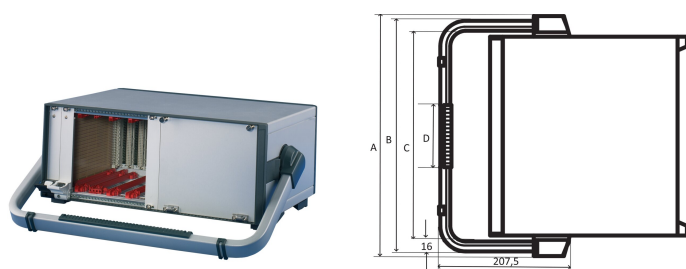

Poignée rabattable RatiopacPRO Air, 42 F

RÉFÉRENCE CATALOGUE

24571-320

Poignée rabattable pour RatiopacPRO Air avec une capacité de charge statique de 30 kg, montage à postériori sans outillage mécanique sur le coffret.

CERTIFICATIONS

FONCTIONS

Réglable par incréments de 30°

Adaptable à postériori, sans usinage sur le coffret

Charge statique admissible 30 kg

La poignée permet à un utilisateur d'avoir une meilleure vue sur la face avant du coffret en cas d'utilisation sur table

ATTRIBUTS DU PRODUIT

Largeur du rack: 42HP

Quantité par colis: 1

Type de poignée: Poignée béquille

Couleur: Argent

Finition: Revêtement poudré

Matériau: Aluminium; ABS

Famille de produits: RatiopacPRO; RatiopacPRO Air