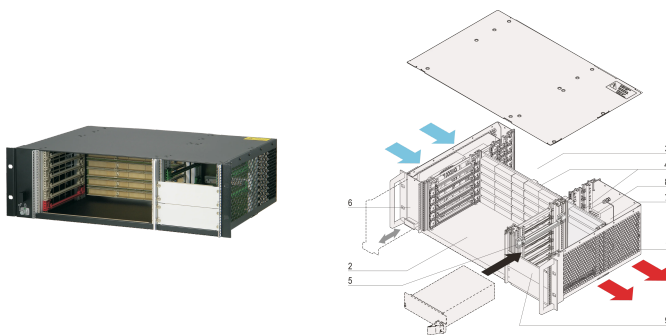

# Systeme CPCI pour alimentation enfichable, horizontal, 3 U, 6 slots

## RÉFÉRENCE CATALOGUE

**24579-080**

Systeme CompactPCI 3 U avec panier à cartes horizontal pour six cartes 6 U, six cartes RTM et une alimentation électrique enfichable 3 U CompactPCI. Possibilité de monter jusqu'à trois alimentations électriques enfichables, en option.

## FONCTIONS

Conforme aux normes IEC 60297-3-101, -102, -103; IEEE 1101.1, 1101,10/11 ; carte fond de panier conforme à PICMG 2.0 rév. 3.0

Systeme pour intégration horizontale des cartes. Format de carte avant : 6 U, profondeur 160 mm; Rear I/O : 6 U, profondeur 80 mm

Carte de fond de panier (signaux et puissance sur une même carte) 6 slots, 6 U, 64 bits, Slot système gauche, Connecteur d'alimentation (2 x P 47)

Dissipation thermique par le module ventilateur échangeable à chaud (circulation d'air de gauche à droite)