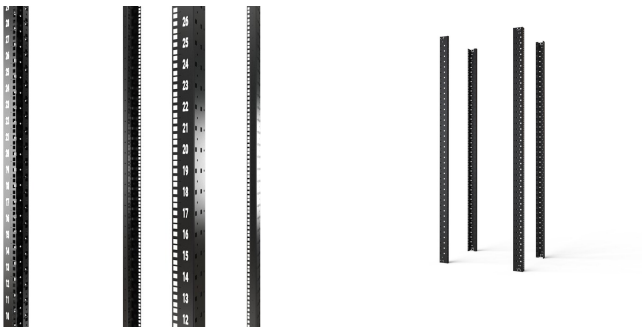

Montant 19" Varistar CP, RAL 9005, 42 U, 2000H

RÉFÉRENCE CATALOGUE

24630-013

Montant avec incréments réglables. Montage direct sur le cadre des armoires de 600 mm de largeur. Une équerre d'adaptation pour réduction de largeur est nécessaire pour la largeur 800 mm, pour le montage à hauteur partielle, des traverses de profondeur sont requises.

FONCTIONS

Montant 19" avec repérage en U

Réglable en profondeur au pas de 25 mm

Conformément à la norme IEC 60297-1 (DIN 41 494, Partie 1)

ATTRIBUTS DU PRODUIT

Hauteur du rack: 42U

Hauteur: 2000mm

Quantité par colis: 4

Couleur: Noir foncé

Code couleur: RAL 9005

Finition: Revêtement poudré

Matériau: Acier

Famille de produits: Varistar CP

Type de produit: Montants

Net Weight: 17.58kg

AVERTISSEMENT