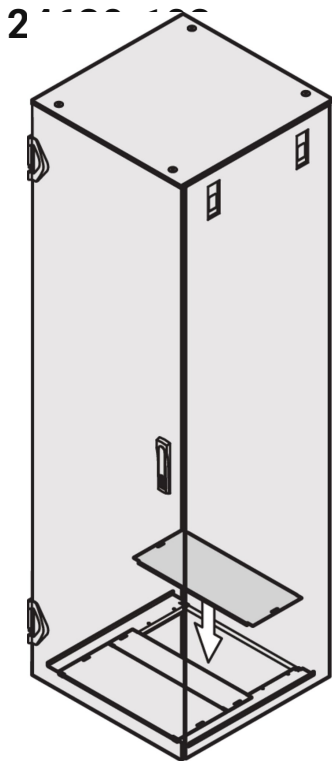

Varistar CP, plaque d'obturation pour tôle plancher, 600 L

RÉFÉRENCE CATALOGUE

Le couvercle obture les ouvertures de la tôle plancher qui auraient pu être utilisées autrement pour la gestion des câbles.

FONCTIONS

Pour obturer l'ouverture arrière de la tôle plancher (en plusieurs parties)

ATTRIBUTS DU PRODUIT

Couleur: Gris foncé

Code couleur: RAL 7021

Finition: Revêtement poudré

Matériau: Acier

Quantité par colis: 1

Famille de produits: Varistar CP

Type de produit: Couvercle

Type: Capot supérieur (intérieur)

Largeur: 600mm

Net Weight: 1.403kg

AVERTISSEMENT

Les produits nVent doivent être installés et utilisés uniquement comme indiqué dans les feuilles d'instructions et les documents de formation de nVent. Les feuilles d'instructions sont disponibles sur www.nvent.com et auprès de votre représentant du service client nVent. Une installation incorrecte, une mauvaise utilisation, une mauvaise application ou tout autre défaut de respect total des instructions et des avertissements de nVent peut entraîner une défaillance du produit, des dommages matériels, des blessures corporelles graves et la mort et/ou annuler votre garantie.