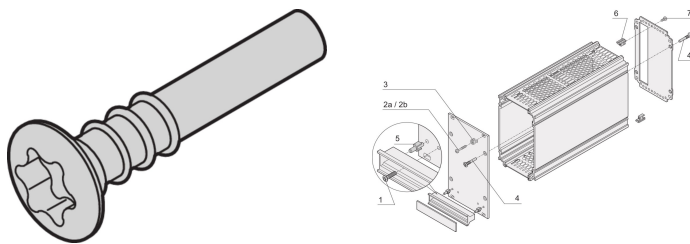

# Vis à tête fraisée, Torx, M3 x 20 mm, 100 pièces

## RÉFÉRENCE CATALOGUE

24812-501

Vis à tête cylindrique.

## FONCTIONS

Vis pour assembler les capots supérieur et inférieur au corps de la CasettePRO

## ATTRIBUTS DU PRODUIT

Longueur: 20mm

Matériau: Acier

Finition: Nickelé

Quantité par colis: 100

Taille du filetage: M3

Famille de produits: EuropacPRO; RatiopacPRO; RatiopacPRO Air; CompacPRO; PropacPRO; MultipacPRO