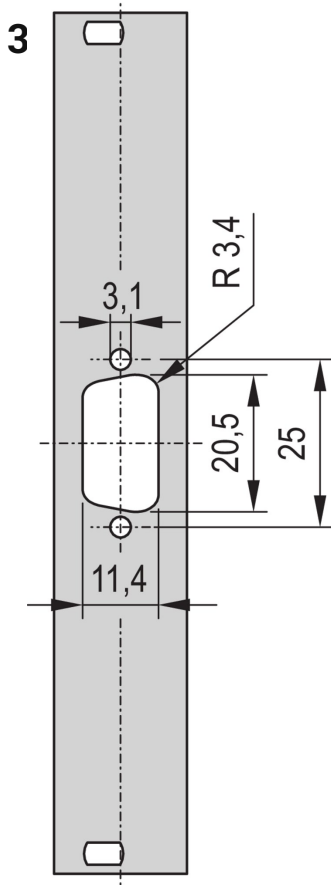

Face avant 19" avec découpe Sub-D 1 x 9-pin, 3 U, 4 F, 2,5 mm, Aluminium, RAL 7035

RÉFÉRENCE CATALOGUE

Face avant 19" avec découpe SUB-D ou découpe FDDI.

CERTIFICATIONS

FONCTIONS

Face avant 19" avec découpe Sub-D, Type ST 3 ou FDDI

ATTRIBUTS DU PRODUIT

Hauteur du rack: 3U

Largeur du rack: 4HP

Type accessoire: Face avant

Quantité par colis: 1

Finition avant: Peint

Face d'appui: Conducteur

Nombre de broches: (1) 9

Code couleur: RAL 7035

Profondeur (D): 2.5mm

Finition: Revêtement poudré

Hauteur (H): 128.4mm

Matériau: Aluminium

Type de produit: Face avant

Largeur (W): 19.98mm

Net Weight: 0.015kg