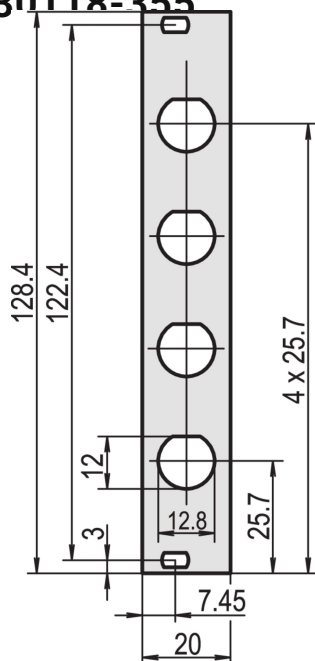

Face avant, non blindée, découpe pour connecteurs coaxiaux, 2,5 mm, Al, face avant anodisée, face d'appui conductrice

RÉFÉRENCE CATALOGUE

30118-355

Aluminium, 2,5 mm, face vue anodisée, conducteur, version non blindée.

CERTIFICATIONS

FONCTIONS

Aluminium, 2,5 mm, face vue anodisée, conductrice

3 U, 4 F

ATTRIBUTS DU PRODUIT

Type de produit: Face avant

Type: Face avant sans poignée

Type accessoire: Face avant

Fixation: À visser à l'avant

Blindage électromagnétique: Non

Matériau: Aluminium

Finition avant: Anodisé

Face d'appui: Conducteur

Arêtes traitées: Non

Hauteur du rack: 3U

Hauteur (H): 128.4mm

Largeur du rack: 4HP

Largeur (W): 19.98mm

Profondeur (D): 2.5mm

Conformité: CEI 60297-3-101; IEEE 1101,1/10

Quantité par colis: 1

Finition: Anodisé; Passivé

Net Weight: 0.013kg

INFORMATIONS COMPLÉMENTAIRES