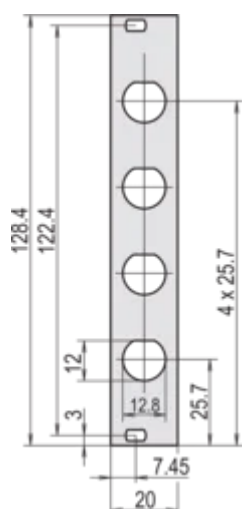

ATTRIBUTS DU PRODUIT

Type de produit: Face avant

Type: Face avant sans poignée

Type accessoire: Face avant

Fixation: À visser à l'avant

Blindage électromagnétique: Non

Matériau: Aluminium

Finition avant: Anodisé

Face d'appui: Conducteur

Arêtes traitées: Non

Hauteur du rack: 3U

Hauteur (H): 128.4mm

Largeur du rack: 4HP

Largeur (W): 19.98mm

Profondeur (D): 2.5mm

Conformité: CEI 60297-3-101; IEEE 1101,1/10

Quantité par colis: 1

Finition: Anodisé; Passivé

Net Weight: 0.013kg

INFORMATIONS COMPLÉMENTAIRES

Veuillez commander séparément les éléments de fixation (œillets, vis à gorge).

DIAGRAMMES