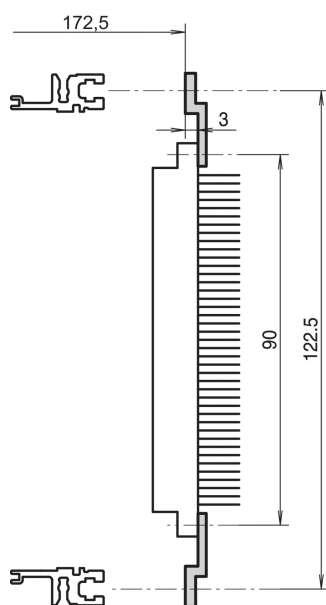

Bande d'adaptation en Z pour connecteur, EN 60603-2, 60 F

RÉFÉRENCE CATALOGUE

30822-065

Bande d'adaptation en Z pour connecteur conforme à la norme EN 60603-2 (DIN 41612).

CERTIFICATIONS

FONCTIONS

Les glissières Z sont vissées sur le bac à cartes pour le montage de connecteur (type de profilé horizontal arrière type ST, bande taraudée insérée)

Pour connecteurs selon EN 60603-2 (DIN 41612)

Profilé aluminium, anodisée

ATTRIBUTS DU PRODUIT

Largeur du rack: 60HP

Quantité par colis: 1

Finition: Anodisé

Longueur: 304.8mm

Matériau: Aluminium

Famille de produits: EuropacPRO; RatiopacPRO; RatiopacPRO Air; CompacPRO; PropacPRO

Type de produit: Rail en Z

Compatible avec: Bacs à cartes; Coffrets

Gross Weight: 0.038kg

INFORMATIONS COMPLÉMENTAIRES

Pour fixer la bande d'adaptation en Z sur la glissière horizontale, une bande taraudée et une vis à tête cylindrique Torx sont requis ; veuillez commander ces éléments séparément.