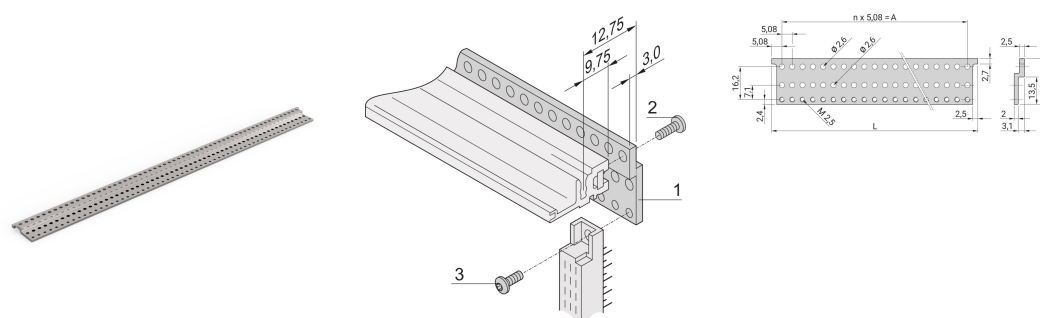

Bande d'adaptation en Z pour connecteur, EN 60603-2, 60 F

RÉFÉRENCE CATALOGUE

30822-065

Bande d'adaptation en Z pour connecteur conforme à la norme EN 60603-2 (DIN 41612).

CERTIFICATIONS

FONCTIONS

Les glissières Z sont vissées sur le bac à cartes pour le montage de connecteur (type de profilé horizontal arrière type ST, bande taraudée insérée)

Pour connecteurs selon EN 60603-2 (DIN 41612)

Profilé aluminium, anodisée

ATTRIBUTS DU PRODUIT

Largeur du rack: 60HP

Quantité par colis: 1

Finition: Anodisé

Longueur: 304.8mm

Matériau: Aluminium

Famille de produits: EuropacPRO; RatiopacPRO; RatiopacPRO Air; CompacPRO; PropacPRO

Type de produit: Rail en Z

Compatible avec: Bacs à cartes; Coffrets

Gross Weight: 0.038kg

INFORMATIONS COMPLÉMENTAIRES

Pour fixer la bande d'adaptation en Z sur la glissière horizontale, une bande taraudée et une vis à tête cylindrique Torx sont requis ; veuillez commander ces éléments séparément.