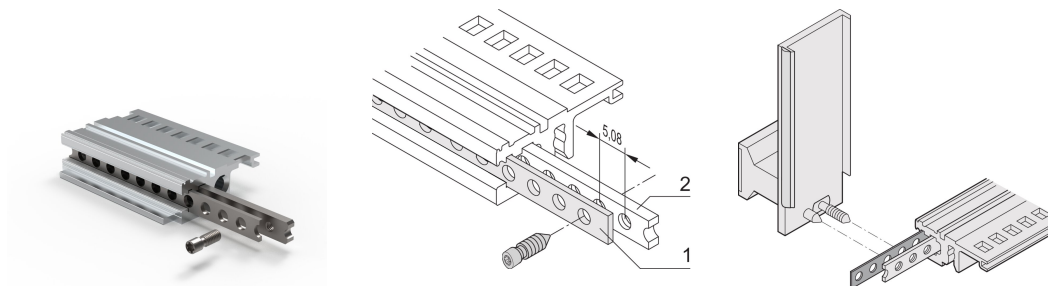

Bande perforée pour profilé horizontal, 40 F

RÉFÉRENCE CATALOGUE

30845-209

Bande perforée en aluminium de 1 mm pour le centrage des modules enfichables blindés.

CERTIFICATIONS

FONCTIONS

Pour centrer les modules enfichables blindés

ATTRIBUTS DU PRODUIT

Largeur du rack: 40HP

Quantité par colis: 1

Longueur: 208.08mm

Matériau: Aluminium

Famille de produits: EuropacPRO; RatiopacPRO; RatiopacPRO Air; CompacPRO; PropacPRO; Inpac

Type de produit: Bande perforée

Compatible avec: Bacs à cartes; Coffrets

INFORMATIONS COMPLÉMENTAIRES

Utilisable uniquement bande taraudée double T.

Veillez noter que certains articles sont livrés selon des tailles de lots définies (SPQ, par ex. 5 pièces, 10 pièces, 50 pièces, etc.). Dans le cas d'une quantité commandée différente (par ex. 2 pièces), la quantité pourra être automatiquement augmentée à la taille de lot supérieure = lot de livraison standard.