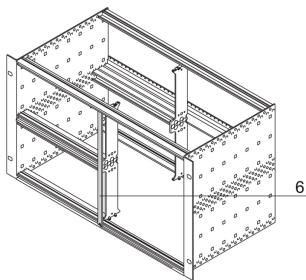

Face avant de remplacement pour montage fractionné, non blindée 6 U, 2 F

RÉFÉRENCE CATALOGUE

30847-472

La face avant de 2 F de large couvre un slot ouvert. La version non blindée peut être fixée avec des vis et des rondelles. En raison d'une largeur de 2 F, aucun œillet ne peut être utilisé.

CERTIFICATIONS

FONCTIONS

Face avant plate 6 U, 2 F, Aluminium, 2,5 mm

ATTRIBUTS DU PRODUIT

Type de produit: Face avant

Type accessoire: Face avant

Matériau: Aluminium

Finition avant: Anodisé

Face d'appui: Conducteur

Arêtes traitées: Non

Hauteur du rack: 6U

Hauteur (H): 261.8mm

Largeur du rack: 2HP

Largeur (W): 9.8mm

Conformité: CEI 60297-3-101; IEEE 1101,1/10

Quantité par colis: 1