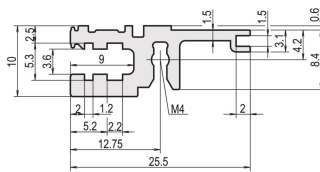

# Profilé horizontal, avant, type L-OD, allégé, sans lèvre, 20 F

## RÉFÉRENCE CATALOGUE

**34560-020**

Combinations of horizontal rails and side panels

		"4" can be combined		"3" combination not recommended	
Rack type	Standard 20 F	-	+	+	+
	Standard 28 F	+	+	+	+
	Standard 36 F	+	+	-	-
Standard rail	Light 1.1	Standard 20 F	Standard 28 F	Standard 36 F	Edge 2.1

## INFORMATIONS COMPLÉMENTAIRES

Veuillez noter que certains articles sont livrés selon des tailles de lots définies (SPQ, par ex. 5 pièces, 10 pièces, 50 pièces, etc.). Dans le cas d'une quantité commandée différente (par ex. 2 pièces), la quantité pourra être automatiquement augmentée à la taille de lot supérieure = lot de livraison standard.