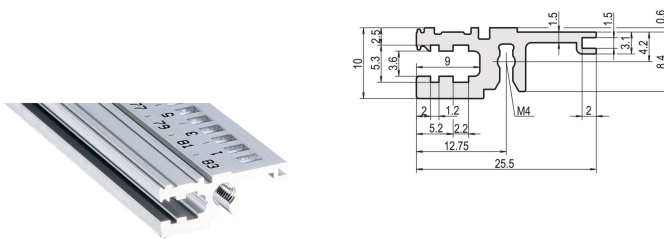

Profilé horizontal, avant, type L-OD, allégé, sans lèvre, 84 F

RÉFÉRENCE CATALOGUE

34560-084

Combinations of horizontal rails and side panels

| | Light 1.1 | Flexibel 2 | Heavy 3.1 | Edgecut 4.1 |
|--------------|-----------|------------|-----------|-------------|
| Standard 1.1 | - | + | + | + |
| Standard 2.1 | + | + | + | + |
| Standard 3.1 | + | + | - | - |

Legend: + can be combined, - combination not recommended

Le profilé horizontal sans lèvre permet l'installation d'une face avant 6 U sur un bac à cartes divisé en 2 x 3 U.

CERTIFICATIONS

FONCTIONS

A monter à l'arrière d'une face avant pleine largeur

< 28 F sans marquage

Sans lèvre (L-OD)

Profilé aluminium, finition anodisée, surface de contact conductrice

ATTRIBUTS DU PRODUIT

Largeur du rack: 84HP

Quantité par colis: 1

Finition: Anodisé

Longueur: 431.8mm

INFORMATIONS COMPLÉMENTAIRES

Veillez noter que certains articles sont livrés selon des tailles de lots définies (SPQ, par ex. 5 pièces, 10 pièces, 50 pièces, etc.). Dans le cas d'une quantité commandée différente (par ex. 2 pièces), la quantité pourra être automatiquement augmentée à la taille de lot supérieure = lot de livraison standard.