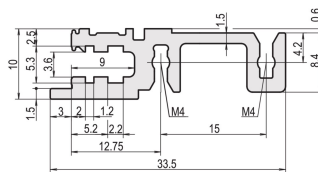

# Profilé horizontal, type H-KD, lourd, lèvre réduite, 40 F

## RÉFÉRENCE CATALOGUE

**34560-240**

Combinations of horizontal rails and side panels

		"40" can be combined		"28" combination not recommended	
Horizontal rail	Profile F	-	+	+	+
	Profile G	+	+	+	+
Horizontal rail	Profile H	+	+	-	-
	Profile I	+	+	-	-
Horizontal rail	Profile J	+	+	-	-
	Profile K	+	+	-	-
	Profile L	+	+	-	-
	Profile M	+	+	-	-

## FONCTIONS

Montage en haut et en bas

Lèvre réduite (H-KD)

Profilé aluminium, finition anodisée, surface de contact conductrice

## ATTRIBUTS DU PRODUIT

Largeur du rack: 40HP

Quantité par colis: 1

Finition: Anodisé

Longueur: 208.28mm

Matériau: Aluminium

Famille de produits: EuropacPRO; RatiopacPRO; RatiopacPRO Air; CompacPRO; PropacPRO