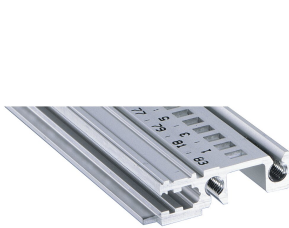

# Profilé horizontal, type H-KD, lourd, lèvre réduite, 40 F

## RÉFÉRENCE CATALOGUE

**34560-240**

Combinations of horizontal rails and side panels

		"40" can be combined		"28" combination not recommended	
Horizontal rail	Profile F	-	+	+	+
	Profile G	+	+	+	+
Horizontal rail	Profile H	+	+	-	-
	Profile I	+	+	-	-
Horizontal rail	Profile J	+	+	-	-
	Profile K	+	+	-	-
	Profile L	+	+	-	-
	Profile M	+	+	-	-

## FONCTIONS

Montage en haut et en bas

Lèvre réduite (H-KD)

Profilé aluminium, finition anodisée, surface de contact conductrice

## ATTRIBUTS DU PRODUIT

Largeur du rack: 40HP

Quantité par colis: 1

Finition: Anodisé

Longueur: 208.28mm

Matériau: Aluminium

Famille de produits: EuropacPRO; RatiopacPRO; RatiopacPRO Air; CompacPRO; PropacPRO