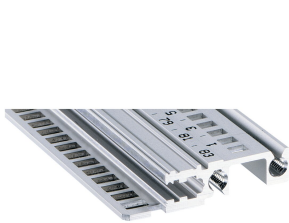

Profilé horizontal, avant, type H-LD, haute rigidité, lèvre allongée, pour application IEEE, 20 F

RÉFÉRENCE CATALOGUE

34560-320

Combinations of horizontal rails and side panels

*+ can be combined, - combination not recommended

Horizontal rail	-	+	+	+
Horizontal rail	+	+	+	+
Horizontal rail	+	+	-	-
Side panel				
	Light r.1	Flouless r.2	Heavy r.3	Rugged r.4

Light r.1 is highlighted in green.

La glissière horizontale avec une lèvre allongée permet l'utilisation de poignées d'insertion / d'extraction IEEE.

CERTIFICATIONS

FONCTIONS

Pour modules enfichables avec poignée IEEE

Lèvre allongée (H-LD)

Montage en haut et en bas

Pour systèmes CPCI et VME64x

Profilé aluminium, finition anodisée, surface de contact conductrice

ATTRIBUTS DU PRODUIT

Largeur du rack: 20HP

Quantité par colis: 1

Finition: Anodisé

Longueur: 106.68mm

Matériau: Aluminium

Famille de produits: EuropacPRO; RatiopacPRO; RatiopacPRO Air; CompacPRO; PropacPRO

Type de produit: Profil horizontal