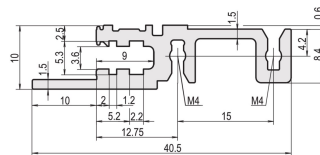

Profilé horizontal, avant, type H-LD, haute rigidité, lèvre allongée, pour application IEEE, 20 F

RÉFÉRENCE CATALOGUE

34560-320

Combinations of horizontal rails and side panels

*+ can be combined, - combination not recommended

Horizontal rail	-	+	+	+
Horizontal rail	+	+	+	+
Horizontal rail	+	+	-	-
Side panel				
	Light r.1	Flouless r.2	Heavy r.3	Rugged r.4

Light r.1 is highlighted in green.

La glissière horizontale avec une lèvre allongée permet l'utilisation de poignées d'insertion / d'extraction IEEE.

ATTRIBUTS DU PRODUIT

Largeur du rack: 20HP

Quantité par colis: 1

Finition: Anodisé

Longueur: 106.68mm

Matériau: Aluminium

Famille de produits: EuropacPRO; RatiopacPRO; RatiopacPRO Air; CompacPRO; PropacPRO

Type de produit: Profil horizontal

Veuillez noter que certains articles sont livrés selon des tailles de lots définies (SPQ, par ex. 5 pièces, 10 pièces, 50 pièces, etc.). Dans le cas d'une quantité commandée différente (par ex. 2 pièces), la quantité pourra être automatiquement augmentée à la taille de lot supérieure = lot de livraison standard.